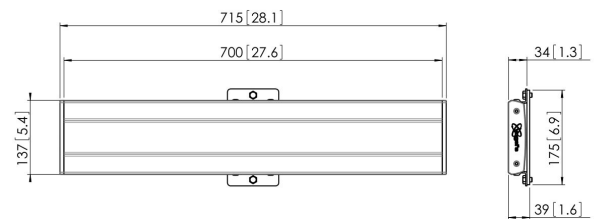

PFB 3407 La barre d'interface argenté

La barre d'interface PUC 3407 fait partie du système modulaire Connect-it vous permettant de créer votre propre solution de montage au plafond pour les écrans de moyenne et grande taille.

PFB 3407 La barre d'interface argenté

Spécifications

N° d'article (SKU)	7234074
Couleur	Argent
EAN emballage unitaire	8712285318788
Largeur	715
Certifié TÜV	Oui
Garantie	5 ans
Hauteur max. interface (mm)	180
Largeur max. interface (mm)	715
Fischer intégré	Oui
Profondeur max. interface (mm)	35
Modèle max. trous de fixations hor. (mm)	650
Charge max. sur poteau (kg)	80
Charge max. au mur (kg)	53
Modèle min. trous de fixations hor. (mm)	100