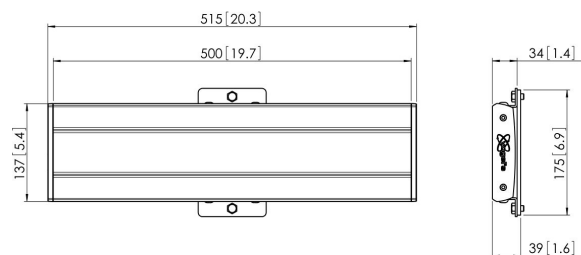

PFB 3405 La barre d'interface noir

La barre d'interface PUC 3405 fait partie du système modulaire Connect-it vous permettant de créer votre propre solution de montage au plafond pour les écrans de moyenne et grande taille.

PFB 3405 La barre d'interface noir

Spécifications

N° d'article (SKU)	7234050
Couleur	Noir
EAN emballage unitaire	8712285329425
Largeur	515
Certifié TÜV	Oui
Garantie	5 ans
Hauteur max. interface (mm)	180
Largeur max. interface (mm)	515
Fischer intégré	Oui
Profondeur max. interface (mm)	35
Modèle max. trous de fixations hor. (mm)	450
Charge max. sur poteau (kg)	80
Charge max. au mur (kg)	53
Modèle min. trous de fixations hor. (mm)	100