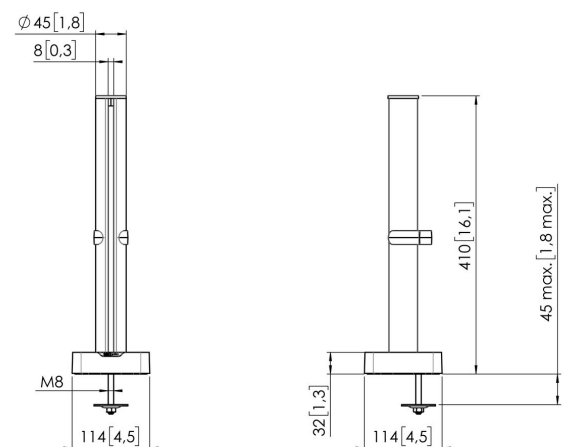

## MOMO C140 Sockel mit Profilkomponente, für Motion und Motion Plus, 40 cm (schwarz)

Stellen Sie Ihre ideale Monitorhalterung zusammen. Der MOMO C 140 Sockel mit Profilkomponente, 40 cm, ist Teil von MOMO Motion und Motion+. Speziell für die Schreibtischmontage entworfen. Unendliche Möglichkeiten. Richten Sie mit nur einigen wenigen Komponenten einen Arbeitsplatz mit mehreren Monitoren ein. Es sind gerade und abgewinkelte Positionen möglich. Das Zubehör für die MOMO Monitorhalterungen wird mit nur einem Inbusschlüssel montiert, der geschickt in das Produkt integriert ist. Auf diese Weise haben Sie immer das richtige Werkzeug zur Hand.

# MOMO C140 Sockel mit Profilkomponente, für Motion und Motion Plus, 40 cm (schwarz)

## Technische Daten

Artikelnummer (SKU)	7161401
Farbe	Weiß
EAN-Einzelbox	8712285354083
Höhe	410
Breite	114
Tiefe	114
TÜV-zertifiziert	Ja
Garantie	10 Jahre
Montagemöglichkeiten	Auf und durch den Schreibtisch