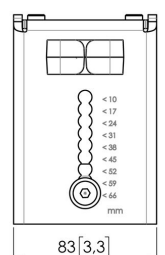

Stellen Sie Ihre ideale Monitorhalterung zusammen
Die MOMO C 103 Schreibtischklemmenkomponente gehört zu MOMO Motion und Motion+. Speziell für die Schreibtischmontage entworfen. Unendliche Möglichkeiten
Richten Sie mit nur einigen wenigen Komponenten einen Arbeitsplatz mit mehreren Monitoren ein. Es sind gerade und abgewinkelte Positionen möglich. Das Zubehör für die MOMO Monitorhalterungen wird mit nur einem Inbusschlüssel montiert, der geschickt in das Produkt integriert ist. Auf diese Weise haben Sie immer das richtige Werkzeug zur Hand.

MOMO C103

Schreibtischklemmenkomponente für Motion und Motion Plus (Weiß)

Technische Daten

Artikelnummer (SKU)	7161031
Farbe	Weiß
EAN-Einzelbox	8712285354007
Höhe	122
Breite	83
Tiefe	63
TÜV-zertifiziert	Ja
Garantie	10 Jahre