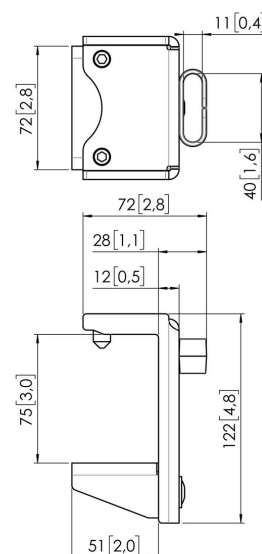

MOMO C103 Schreibtischklemmenkomponente für Motion und Motion Plus (Weiß)

Entscheidende Vorteile

- Höhenverstellbar
- Geeignet für einen, zwei oder eine ganze Reihe von Monitoren
- Einfache Installation
- Flexibles, modulares System
- TÜV-zertifiziert / 10 Jahre Garantie

Stellen Sie Ihre ideale Monitorhalterung zusammen
Die MOMO C 103 Schreibtischklemmenkomponente gehört zu MOMO Motion und Motion+. Speziell für die Schreibtischmontage entworfen. Unendliche Möglichkeiten
Richten Sie mit nur einigen wenigen Komponenten einen Arbeitsplatz mit mehreren Monitoren ein. Es sind gerade und abgewinkelte Positionen möglich. Das Zubehör für die MOMO Monitorhalterungen wird mit nur einem Inbusschlüssel montiert, der geschickt in das Produkt integriert ist. Auf diese Weise haben Sie immer das richtige Werkzeug zur Hand.

MOMO C103

Schreibtischklemmenkomponente für Motion und Motion Plus (Weiß)

Technische Daten

Artikelnummer (SKU)	7161031
Farbe	Weiß
EAN-Einzelbox	8712285354007
Höhe	122
Breite	83
Tiefe	63
TÜV-zertifiziert	Ja
Garantie	10 Jahre