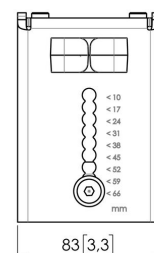

Construisez votre bras de moniteur idéal. Le composant de support de bureau MOMO C103 fait partie de la gamme MOMO Motion et Motion+. Spécialement conçu pour être monté sur un bureau. Des possibilités infinies. Créez une configuration multi-moniteur avec seulement quelques composants. Y compris les positions droites et angulaires. Les accessoires et composants du bras du moniteur MOMO s'installent à l'aide d'une seule clé Allen (hexagonale), astucieusement intégrée au produit. Ainsi, vous aurez toujours le bon outil à portée de main.