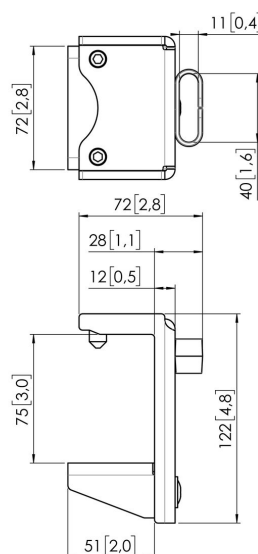

MOMO C103 Composant de support de bureau pour Motion et Motion Plus (noir)

Principaux avantages

- Réglable en hauteur
- Convient pour un, deux ou toute une série de moniteurs
- Installation facile
- Système modulaire flexible
- Certifié TÜV / garantie de 10 ans

Construisez votre bras de moniteur idéal. Le composant de support de bureau MOMO C103 fait partie de la gamme MOMO Motion et Motion+. Spécialement conçu pour être monté sur un bureau. Des possibilités infinies. Créez une configuration multi-moniteur avec seulement quelques composants. Y compris les positions droites et angulaires. Les accessoires et composants du bras du moniteur MOMO s'installent à l'aide d'une seule clé Allen (hexagonale), astucieusement intégrée au produit. Ainsi, vous aurez toujours le bon outil à portée de main.

MOMO C103 Composant de support de bureau pour Motion et Motion Plus (noir)

Spécifications

N° d'article (SKU)	7161030
Couleur	Noir
EAN emballage unitaire	8712285353987
Hauteur	122
Largeur	83
Profondeur	63
Certifié TÜV	Oui
Garantie	10 ans