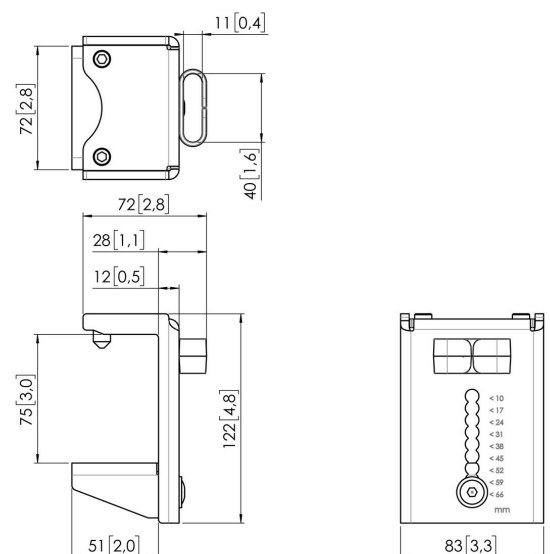

MOMO C103 Schreibtischklemmenkomponente für Motion und Motion Plus (schwarz)

Entscheidende Vorteile

- Höhenverstellbar
- Geeignet für einen, zwei oder eine ganze Reihe von Monitoren
- Einfache Installation
- Flexibles, modulares System
- TÜV-zertifiziert / 10 Jahre Garantie

Stellen Sie Ihre ideale Monitorhalterung zusammen
Die MOMO C 103 Schreibtischklemmenkomponente gehört zu MOMO Motion und Motion+. Speziell für die Schreibtischmontage entworfen. Unendliche Möglichkeiten
Richten Sie mit nur einigen wenigen Komponenten einen Arbeitsplatz mit mehreren Monitoren ein. Es sind gerade und abgewinkelte Positionen möglich. Das Zubehör für die MOMO Monitorhalterungen wird mit nur einem Inbusschlüssel montiert, der geschickt in das Produkt integriert ist. Auf diese Weise haben Sie immer das richtige Werkzeug zur Hand.

MOMO C103

Schreibtischklemmenkomponente für Motion und Motion Plus (schwarz)

Technische Daten

Artikelnummer (SKU)	7161030
Farbe	Schwarz
EAN-Einzelbox	8712285353987
Höhe	122
Breite	83
Tiefe	63
TÜV-zertifiziert	Ja
Garantie	10 Jahre