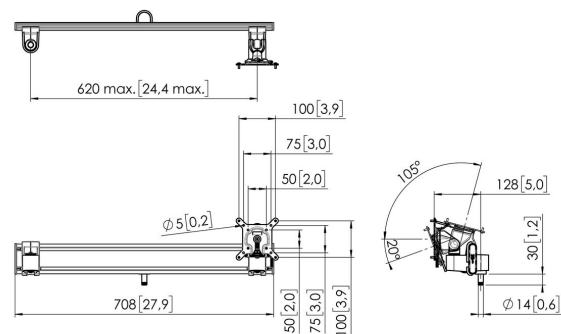

Ein Zubehörteil für Ihre Monitorhalterung Der MOMO A001 Doppelmonitoradapter. Dieses Zubehörteil passt zu MOMO Motion und Motion+. Speziell entwickelt, um zwei Monitore nebeneinander und auf gleicher Höhe zu montieren. Geeignet für 27-Zoll-Monitore mit einem VESA-Muster von 50x50, 75x75 und 100x100. Alle MOMO Zubehörteile sind einfach zu installieren.

### Technische Daten

Artikelnummer (SKU)	7190010
Farbe	Schwarz
EAN-Einzelbox	8712285354663
TÜV-zertifiziert	Ja
Neigbar	Neigbar -20°/+105°
Garantie	10 Jahre
Max. display width (mm)	620
Universelles oder festes Lochmuster	Fest
Rotationstopp	True