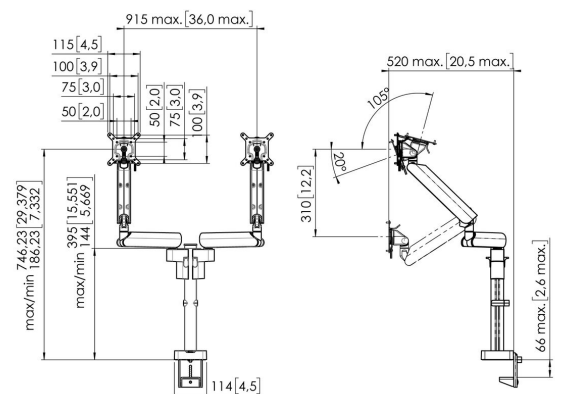

## MOMO 4237 Bras de moniteur Motion Plus pour 2 moniteurs (blanc)

Le bras de moniteur ergonomique pour chaque poste de travail Le MOMO 4237 est un bras de moniteur dynamique, spécialement conçu pour fixer 2 moniteurs dont la hauteur est régulièrement ajustée, comme les postes de travail flexibles. Le bras du moniteur peut supporter un écran jusqu'à 34 pouces et pesant jusqu'à 10 kg.

## Spécifications

N° d'article (SKU)	7142371
Couleur	Blanc
EAN emballage unitaire	8712285353680
Certifié TÜV	Oui
Inclinaison	Inclinaison -20°/+105°
Turner	Jusqu'à 180°
Garantie	10 ans
Dimensions min. écran (pouce)	10
Dimensions max. écran (pouce)	34
Hauteur max. interface (mm)	115
Largeur max. interface (mm)	115
Profondeur réglable	True
Hauteur réglable	True
Max. display width (mm)	915
Dimensions max. écran (pouce)	34
Charge min. (kg)	1
Nombre de points de pivot	3
Modèle universel ou fixe de trous de fixation	Fixe
Récompenses	iF Product Design Award 2023 Red Dot Product Design Award 2023
Réglage de la hauteur	Ressort mécanique
Hauteur maximale du milieu de l'écran	751
Possibilités de montage	Sur et à travers le bureau
Épaisseur maximale du bureau	iF Product Design Award 2023 Red Dot Product Design Award 2023