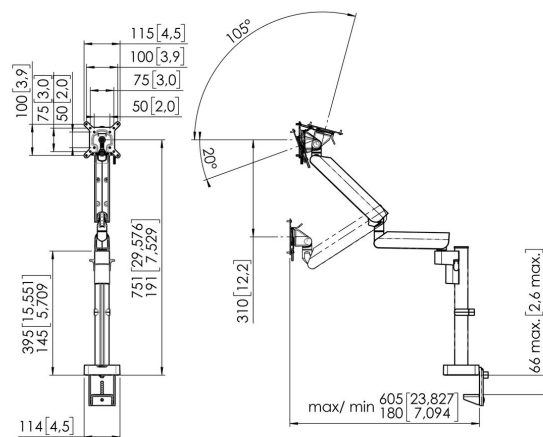

MOMO 4137 Bras de moniteur Motion Plus (noir)

Principaux avantages

- Réglable en hauteur
- Convient pour un, deux ou toute une série de moniteurs
- Facile à assembler sans outils
- Système modulaire flexible
- Certifié TÜV / garantie de 10 ans

Le bras de moniteur ergonomique pour chaque poste de travail Le MOMO 4137 est un bras de moniteur dynamique, spécialement conçu pour les moniteurs dont la hauteur est régulièrement ajustée, comme les postes de travail flexibles. Le bras du moniteur peut supporter des écrans jusqu'à 43 pouces pesant jusqu'à 10 kg.

MOMO 4137 Bras de moniteur Motion Plus (noir)

Spécifications

N° d'article (SKU)	7141370
Couleur	Noir
EAN emballage unitaire	8712285353628
Certifié TÜV	Oui
Inclinaison	Inclinaison -20°/+105°
Pivoter	Jusqu'à 180°
Tourner	Jusqu'à 180°
Garantie	10 ans
Dimensions min. écran (pouce)	10
Dimensions max. écran (pouce)	43
Hauteur max. interface (mm)	115
Largeur max. interface (mm)	115
Profondeur réglable	True
Hauteur réglable	True
Dimensions max. écran (pouce)	43
Charge min. (kg)	1
Nombre de points de pivot	3
Modèle universel ou fixe de trous de fixation	Fixe
Récompenses	iF Product Design Award 2023 Red Dot Product Design Award 2023
Réglage de la hauteur	Ressort mécanique
Hauteur maximale du milieu de l'écran	751
Possibilités de montage	Sur et à travers le bureau
Épaisseur maximale du bureau	iF Product Design Award 2023 Red Dot Product Design Award 2023