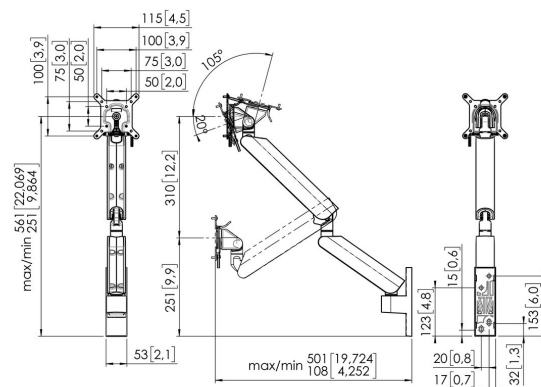

MOMO 4136 Bras de moniteur Motion Plus pour montage mural (noir)

Principaux avantages

- Réglable en hauteur
- Convient pour un, deux ou toute une série de moniteurs
- Facile à assembler sans outils
- Système modulaire flexible
- Certifié TÜV / garantie de 10 ans

Le bras de moniteur ergonomique pour chaque poste de travail Le MOMO 4136 est un bras de moniteur dynamique, spécialement conçu pour les moniteurs fixés au mur. Le bras du moniteur peut supporter des écrans jusqu'à 43 pouces pesant jusqu'à 10 kg.

MOMO 4136 Bras de moniteur Motion Plus pour montage mural (noir)

Spécifications

N° d'article (SKU)	7141360
Couleur	Noir
EAN emballage unitaire	8712285353505
Certifié TÜV	Oui
Inclinaison	Inclinaison -20°/+105°
Pivoter	Jusqu'à 180°
Tourner	Jusqu'à 180°
Garantie	10 ans
Dimensions min. écran (pouce)	10
Dimensions max. écran (pouce)	43
Hauteur max. interface (mm)	115
Largeur max. interface (mm)	115
Profondeur réglable	True
Hauteur réglable	True
Certifications	TÜV
Dimensions max. écran (pouce)	43
Charge min. (kg)	1
Nombre de points de pivot	3
Modèle universel ou fixe de trous de fixation	Fixe
Récompenses	iF Product Design Award 2023 Red Dot Product Design Award 2023
Réglage de la hauteur	Ressort mécanique
Arrêt de rotation	True
Possibilités de montage	Sur le mur
Épaisseur maximale du bureau	iF Product Design Award 2023 Red Dot Product Design Award 2023