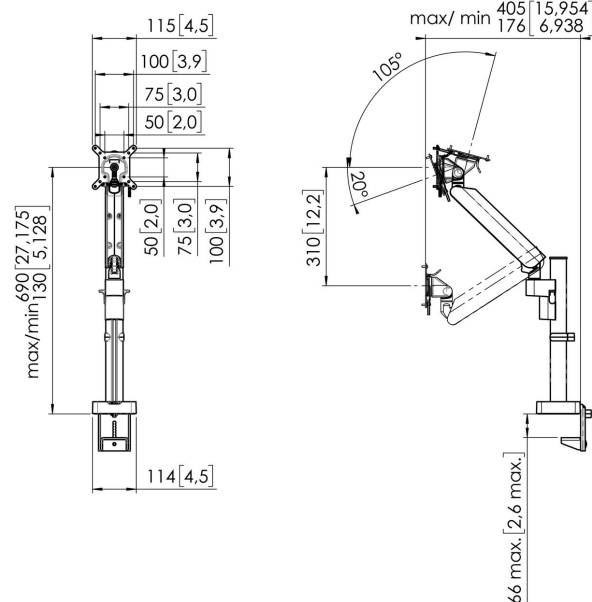

MOMO 4127 Bras de moniteur Motion Plus pour montage mural (blanc)

Principaux avantages

- Réglable en hauteur
- Convient pour un, deux ou toute une série de moniteurs
- Facile à assembler sans outils
- Système modulaire flexible
- Certifié TÜV / garantie de 10 ans

Le bras de moniteur ergonomique pour chaque poste de travail Le MOMO 4127 est un bras de moniteur dynamique, spécialement conçu pour les moniteurs dont la hauteur est régulièrement ajustée, comme les postes de travail flexibles. Le bras du moniteur peut supporter des écrans jusqu'à 43 pouces pesant jusqu'à 10 kg.

MOMO 4127 Bras de moniteur Motion Plus pour montage mural (blanc)

Spécifications

N° d'article (SKU)	7141271
Couleur	Blanc
EAN emballage unitaire	8712285353604
Certifié TÜV	Oui
Inclinaison	Inclinaison -20°/+105°
Pivoter	Jusqu'à 180°
Tourner	Jusqu'à 180°
Garantie	10 ans
Dimensions min. écran (pouce)	10
Dimensions max. écran (pouce)	43
Hauteur max. interface (mm)	115
Largeur max. interface (mm)	115
Profondeur réglable	True
Hauteur réglable	True
Dimensions max. écran (pouce)	43
Charge min. (kg)	1
Nombre de points de pivot	2
Modèle universel ou fixe de trous de fixation	Fixe
Récompenses	iF Product Design Award 2023 Red Dot Product Design Award 2023
Réglage de la hauteur	Ressort mécanique
Hauteur maximale du milieu de l'écran	690
Possibilités de montage	Sur et à travers le bureau
Épaisseur maximale du bureau	iF Product Design Award 2023 Red Dot Product Design Award 2023