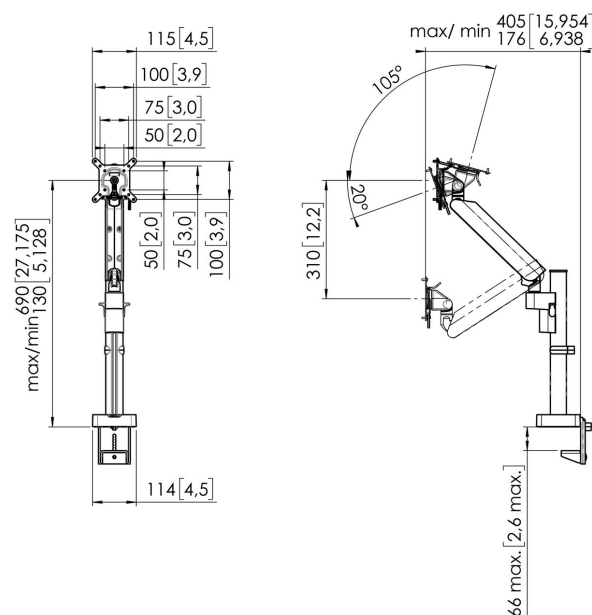

## MOMO 4127 Bras de moniteur Motion Plus (noir)

Le bras de moniteur ergonomique pour chaque poste de travail Le MOMO 4127 est un bras de moniteur dynamique, spécialement conçu pour les moniteurs dont la hauteur est régulièrement ajustée, comme les postes de travail flexibles. Le bras du moniteur peut supporter des écrans jusqu'à 43 pouces pesant jusqu'à 10 kg.

### Spécifications

N° d'article (SKU)	7141270
Couleur	Noir
EAN emballage unitaire	8712285353581
Certifié TÜV	Oui
Inclinaison	Inclinaison -20°/+105°
Pivoter	Jusqu'à 180°
Tourner	Jusqu'à 180°
Garantie	10 ans
Dimensions min. écran (pouce)	10
Dimensions max. écran (pouce)	43
Hauteur max. interface (mm)	115
Largeur max. interface (mm)	115
Profondeur réglable	True
Hauteur réglable	True
Dimensions max. écran (pouce)	43
Charge min. (kg)	1
Nombre de points de pivot	2
Modèle universel ou fixe de trous de fixation	Fixe
Récompenses	iF Product Design Award 2023 Red Dot Product Design Award 2023
Réglage de la hauteur	Ressort mécanique
Hauteur maximale du milieu de l'écran	690
Possibilités de montage	Sur et à travers le bureau
Épaisseur maximale du bureau	iF Product Design Award 2023 Red Dot Product Design Award 2023