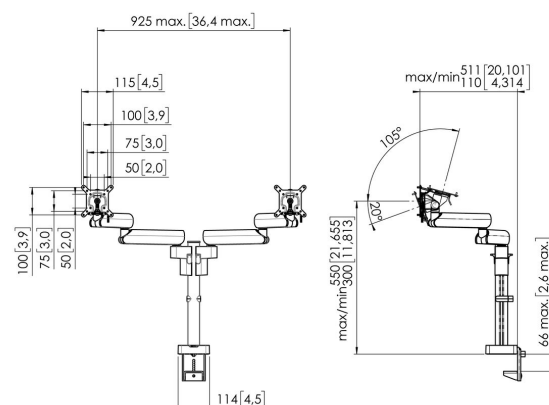

MOMO 2237 Bras de moniteur Bras de moniteur double Motion (blanc)

Principaux avantages

- Réglable en hauteur
- Convient pour un, deux ou toute une série de moniteurs
- Installation facile
- Système modulaire flexible
- Certifié TÜV / garantie de 10 ans

Le bras de moniteur ergonomique pour chaque poste de travail Le MOMO 2237 est un bras de moniteur spécialement conçu pour deux moniteurs réglables en hauteur. Le bras de moniteur peut supporter des écrans allant jusqu'à 34 pouces et pesant jusqu'à 20 kg.

MOMO 2237 Bras de moniteur Bras de moniteur double Motion (blanc)

Spécifications

N° d'article (SKU)	7122371
Couleur	Blanc
EAN emballage unitaire	8712285353888
Certifié TÜV	Oui
Inclinaison	Inclinaison -20°/+105°
Pivoter	Jusqu'à 180°
Tourner	Jusqu'à 180°
Garantie	10 ans
Dimensions min. écran (pouce)	10
Dimensions max. écran (pouce)	34
Hauteur max. interface (mm)	115
Largeur max. interface (mm)	115
Profondeur réglable	True
Hauteur réglable	True
Max. display width (mm)	925
Dimensions max. écran (pouce)	34
Nombre de points de pivot	3
Modèle universel ou fixe de trous de fixation	Fixe
Réglage de la hauteur	Fonctionnement manuel
Hauteur maximale du milieu de l'écran	550
Possibilités de montage	Sur et à travers le bureau