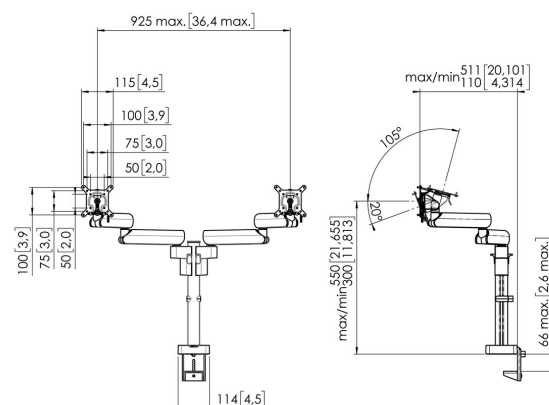

MOMO 2237 Bras de moniteur Bras de moniteur double Motion (noir)

Principaux avantages

- Réglable en hauteur
- Convient pour un, deux ou toute une série de moniteurs
- Installation facile
- Système modulaire flexible
- Certifié TÜV / garantie de 10 ans

Le bras de moniteur ergonomique pour chaque poste de travail Le MOMO 2237 est un bras de moniteur spécialement conçu pour deux moniteurs réglables en hauteur. Le bras de moniteur peut supporter des écrans allant jusqu'à 34 pouces et pesant jusqu'à 20 kg.

MOMO 2237 Bras de moniteur Bras de moniteur double Motion (noir)

Spécifications

N° d'article (SKU)	7122370
Couleur	Noir
EAN emballage unitaire	8712285353864
Certifié TÜV	Oui
Inclinaison	Inclinaison -20°/+105°
Pivoter	Jusqu'à 180°
Tourner	Jusqu'à 180°
Garantie	10 ans
Dimensions min. écran (pouce)	10
Dimensions max. écran (pouce)	34
Hauteur max. interface (mm)	115
Largeur max. interface (mm)	115
Profondeur réglable	True
Hauteur réglable	True
Max. display width (mm)	925
Dimensions max. écran (pouce)	34
Nombre de points de pivot	3
Modèle universel ou fixe de trous de fixation	Fixe
Réglage de la hauteur	Fonctionnement manuel
Hauteur maximale du milieu de l'écran	550
Possibilités de montage	Sur et à travers le bureau