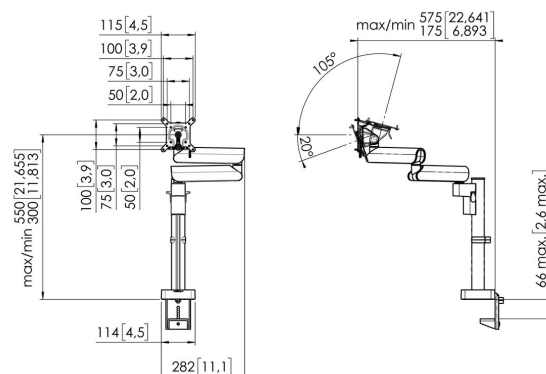

MOMO 2137 Bras de moniteur de Motion (blanc)

Principaux avantages

- Réglable en hauteur
- Convient pour un, deux ou toute une série de moniteurs
- Installation facile
- Système modulaire flexible
- Certifié TÜV / garantie de 10 ans

Le bras de moniteur ergonomique pour chaque poste de travail Le MOMO 2137 est un bras de moniteur spécialement conçu pour les moniteurs réglables en hauteur. Le bras de moniteur peut supporter des écrans allant jusqu'à 43 pouces et pesant jusqu'à 20 kg.

MOMO 2137 Bras de moniteur de Motion (blanc)

Spécifications

N° d'article (SKU)	7121371
Couleur	Blanc
EAN emballage unitaire	8712285353840
Certifié TÜV	Oui
Inclinaison	Inclinaison -20°/+105°
Pivoter	Jusqu'à 180°
Tourner	Jusqu'à 180°
Garantie	10 ans
Dimensions min. écran (pouce)	10
Dimensions max. écran (pouce)	43
Hauteur max. interface (mm)	115
Largeur max. interface (mm)	115
Profondeur réglable	True
Hauteur réglable	True
Dimensions max. écran (pouce)	43
Nombre de points de pivot	3
Modèle universel ou fixe de trous de fixation	Fixe
Réglage de la hauteur	Fonctionnement manuel
Hauteur maximale du milieu de l'écran	550
Possibilités de montage	Sur et à travers le bureau