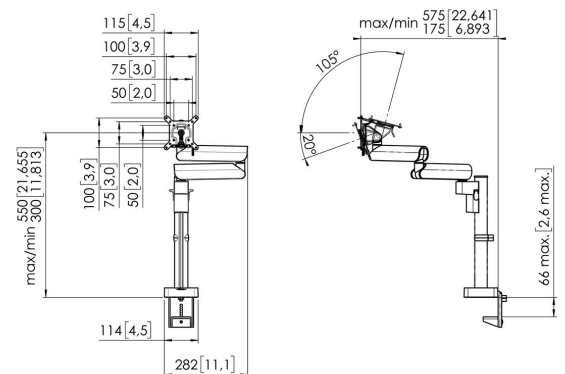

## MOMO 2137 Monitorhalterung Motion (Weiß)

Die ergonomische Monitorhalterung für jeden Arbeitsplatz  
 Die MOMO 2137 ist eine Monitorhalterung, die speziell für höhenverstellbare Monitore entwickelt wurde. Die Monitorhalterung kann Bildschirme von bis zu 43 Zoll und einem Gewicht von bis zu 20 kg tragen.

## Technische Daten

Artikelnummer (SKU)	7121371
Farbe	Weiß
EAN-Einzelbox	8712285353840
TÜV-zertifiziert	Ja
Neigbar	Neigbar -20°/+105°
Drehbar	Bis zu 180°
Drehen	Bis zu 180°
Garantie	10 Jahre
Min. Bildschirmgröße (Zoll)	10
Max. Bildschirmgröße (Zoll)	43
Max. Schnittstellenhöhe (mm)	115
Max. Breite der Schnittstelle (mm)	115
Verstellbare Tiefe	True
Verstellbare Höhe	True
Max. Bildschirmgröße (Zoll)	43
Anzahl der Drehpunkte	3
Universelles oder festes Lochmuster	Fest
Einstellung der Höhe	Manueller Betrieb
Max. Höhe Bildschirmmitte	550
Montagemöglichkeiten	Auf und durch den Schreibtisch