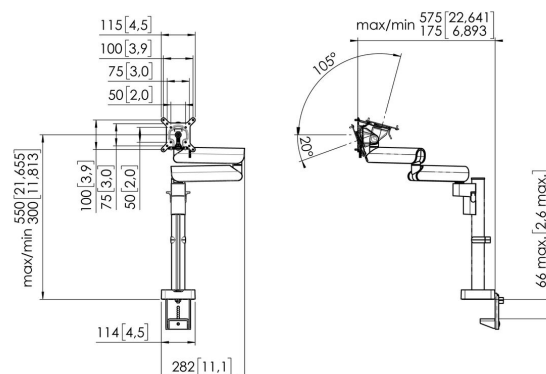

MOMO 2137 Bras de moniteur de Motion (noir)

Principaux avantages

- Réglable en hauteur
- Convient pour un, deux ou toute une série de moniteurs
- Installation facile
- Système modulaire flexible
- Certifié TÜV / garantie de 10 ans

Le bras de moniteur ergonomique pour chaque poste de travail Le MOMO 2137 est un bras de moniteur spécialement conçu pour les moniteurs réglables en hauteur. Le bras de moniteur peut supporter des écrans allant jusqu'à 43 pouces et pesant jusqu'à 20 kg.

MOMO 2137 Bras de moniteur de Motion (noir)

Spécifications

N° d'article (SKU)	7121370
Couleur	Noir
EAN emballage unitaire	8712285353826
Certifié TÜV	Oui
Inclinaison	Inclinaison -20°/+105°
Pivoter	Jusqu'à 180°
Tourner	Jusqu'à 180°
Garantie	10 ans
Dimensions min. écran (pouce)	10
Dimensions max. écran (pouce)	43
Hauteur max. interface (mm)	115
Largeur max. interface (mm)	115
Profondeur réglable	True
Hauteur réglable	True
Dimensions max. écran (pouce)	43
Nombre de points de pivot	3
Modèle universel ou fixe de trous de fixation	Fixe
Réglage de la hauteur	Fonctionnement manuel
Hauteur maximale du milieu de l'écran	550
Possibilités de montage	Sur et à travers le bureau