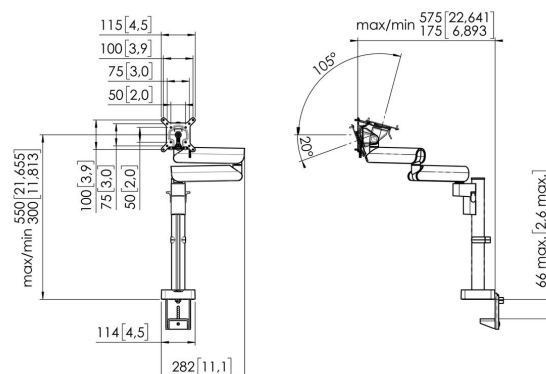

MOMO 2137 Monitorhalterung Motion (schwarz)

Entscheidende Vorteile

- Höhenverstellbar
- Geeignet für einen, zwei oder eine ganze Reihe von Monitoren
- Einfache Installation
- Flexibles, modulares System
- TÜV-zertifiziert / 10 Jahre Garantie

Die ergonomische Monitorhalterung für jeden Arbeitsplatz
Die MOMO 2137 ist eine Monitorhalterung, die speziell für höhenverstellbare Monitore entwickelt wurde. Die Monitorhalterung kann Bildschirme von bis zu 43 Zoll und einem Gewicht von bis zu 20 kg tragen.

MOMO 2137 Monitorhalterung Motion (schwarz)

Technische Daten

Artikelnummer (SKU)	7121370
Farbe	Schwarz
EAN-Einzelbox	8712285353826
TÜV-zertifiziert	Ja
Neigbar	Neigbar -20°/+105°
Drehbar	Bis zu 180°
Drehen	Bis zu 180°
Garantie	10 Jahre
Min. Bildschirmgröße (Zoll)	10
Max. Bildschirmgröße (Zoll)	43
Max. Schnittstellenhöhe (mm)	115
Max. Breite der Schnittstelle (mm)	115
Verstellbare Tiefe	True
Verstellbare Höhe	True
Max. Bildschirmgröße (Zoll)	43
Anzahl der Drehpunkte	3
Universelles oder festes Lochmuster	Fest
Einstellung der Höhe	Manueller Betrieb
Max. Höhe Bildschirmmitte	550
Montagemöglichkeiten	Auf und durch den Schreibtisch