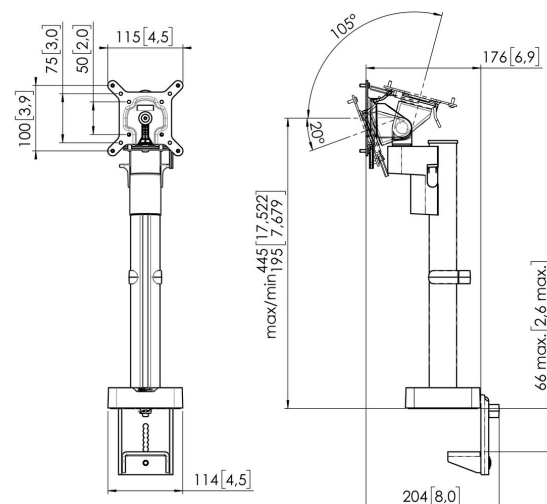

MOMO 2117 Bras de moniteur de Motion (blanc)

Principaux avantages

- Réglable en hauteur
- Convient pour un, deux ou toute une série de moniteurs
- Facile à installer
- Système modulaire flexible
- Certifié TÜV / garantie de 10 ans

Le bras de moniteur ergonomique pour chaque poste de travail Le MOMO 2117 est un bras de moniteur spécialement conçu pour les moniteurs réglables en hauteur. Le bras du moniteur peut supporter des écrans jusqu'à 43 pouces et pesant jusqu'à 20 kg.

MOMO 2117 Bras de moniteur de Motion (blanc)

Spécifications

N° d'article (SKU)	7121171
Couleur	Blanc
EAN emballage unitaire	8712285353765
Certifié TÜV	Oui
Inclinaison	Inclinaison -20°/+105°
Pivoter	Jusqu'à 180°
Tourner	Jusqu'à 180°
Garantie	10 ans
Dimensions min. écran (pouce)	10
Dimensions max. écran (pouce)	43
Hauteur max. interface (mm)	115
Largeur max. interface (mm)	115
Profondeur réglable	False
Hauteur réglable	True
Dimensions max. écran (pouce)	43
Nombre de points de pivot	1
Modèle universel ou fixe de trous de fixation	Fixe
Réglage de la hauteur	Fonctionnement manuel
Hauteur maximale du milieu de l'écran	445
Possibilités de montage	Sur et à travers le bureau