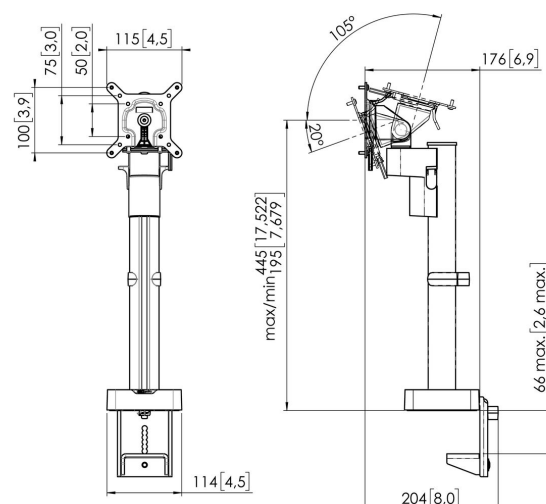

MOMO 2117 Bras de moniteur de Motion (noir)

Principaux avantages

- Réglable en hauteur
- Convient pour un, deux ou toute une série de moniteurs
- Facile à installer
- Système modulaire flexible
- Certifié TÜV / garantie de 10 ans

Le bras de moniteur ergonomique pour chaque poste de travail Le MOMO 2117 est un bras de moniteur spécialement conçu pour les moniteurs réglables en hauteur. Le bras du moniteur peut supporter des écrans jusqu'à 43 pouces et pesant jusqu'à 20 kg.

MOMO 2117 Bras de moniteur de Motion (noir)

Spécifications

N° d'article (SKU)	7121170
Couleur	Noir
EAN emballage unitaire	8712285353741
Certifié TÜV	Oui
Inclinaison	Inclinaison -20°/+105°
Pivoter	Jusqu'à 180°
Tourner	Jusqu'à 180°
Garantie	10 ans
Dimensions min. écran (pouce)	10
Dimensions max. écran (pouce)	43
Hauteur max. interface (mm)	115
Largeur max. interface (mm)	115
Profondeur réglable	False
Hauteur réglable	True
Dimensions max. écran (pouce)	43
Nombre de points de pivot	1
Modèle universel ou fixe de trous de fixation	Fixe
Réglage de la hauteur	Fonctionnement manuel
Hauteur maximale du milieu de l'écran	445
Possibilités de montage	Sur et à travers le bureau