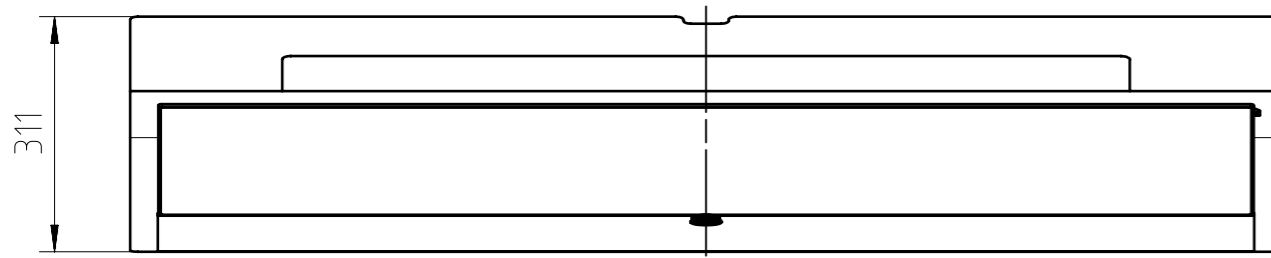

Name	Art.No.
Loewe bild i.65	60435.Dxx
floor stand iconic 65	73665.xxx
Loewe klang bar 3	60614.D10

Allgemeintoleranzen nach DIN ISO 2768-v			
General tolerances according to DIN ISO 2768-v			
Nennmaß	Grenzabmaß		
Nominal dimension	mm	Limit of deviation	mm
3-6		±0,5	
6-30		±1,0	
30-120		±1,5	
120-400		±2,5	
400-1000		±4,0	
1000-2000		±6,0	

DIMENSIONS (cm)	
B	152,3
H	112,8
TG / FP	31,1

RoHS-Konformität entsprechend der EU-Richtlinie 2011/65/EU muss gewährleistet sein.
RoHS conformity according to the EU Directive 2011/65/EU has to be granted.

LOEWE. Loewe Technology GmbH Industriestrasse 11 96347 Kronach Germany		Index d. Zeichnung index of drawing	Anzahl d. Indexe quantity of indexes	Index v. 3D-Modell index of 3D-model	Änderungsdatum date of change	Geändert changed	Geprüft checked
b		B		Entwicklungsnummer / development number CAD L0019990_1			
Datum / date		Name / name		Benennung / drawing-name			
14.Nov.2022		Tauber, S.		CAD iconic i.65			
Erstellt / designed				SAP			
Geprüft / checked							
Normgeprüft standard checked							
Maststab / scale		Methode E; ISO R128		Warengruppe materialgroup		Zeichnungs-Nr. / drawing-no. SAP	
1:10						Format size DIN A3	
= Kontrollmasse = control dimensions						Blatt von sheet of 1 / 1	
Ersatz für Zeichn. / replacement for drawing							