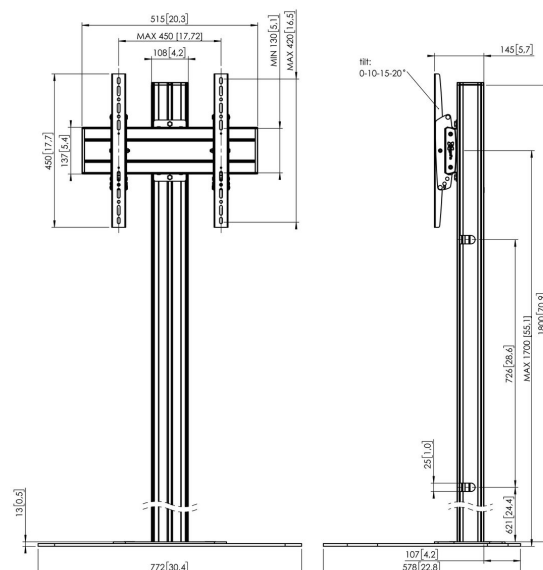

F1844S Pied de sol pour écran

Principaux avantages

- Design haut de gamme élégant
- Rangement des câbles
- Installation rapide et simple

Le pied au sol F 1844 est compatible avec les téléviseur d'une taille maximale de 65 pouces (165 cm) pesant jusqu'à 80 kg. Ce pied au sol épuré s'intègre dans toutes vos pièces.

F1844S Pied de sol pour écran

Spécifications

Dimensions max. écran (pouce)	65
Min. hole pattern	100mm x 100mm
Max. hole pattern	400mm x 400mm
Modèle min. trous de fixations hor. (mm)	100
Modèle max. trous de fixations hor. (mm)	400
Modèle min. trous de fixation vert. (mm)	100
Modèle max. trous de fixation vert. (mm)	400
Modèle universel ou fixe de trous de fixation	Universel
Hauteur max. interface (mm)	450
Largeur max. interface (mm)	515
Distance max. au sol - centre écran (mm)	1700
Charge max. (kg)	80
Charge max. (Lbs)	176.37
Inclinaison	Inclinaison jusqu'à 20°
Hauteur	1800
Largeur	772
Profondeur	578
N° d'article (SKU)	7951024
EAN emballage unitaire	8712285332562
Couleur	Argent
Certifications	TÜV
Certifié TÜV	Oui
Garantie	5 ans