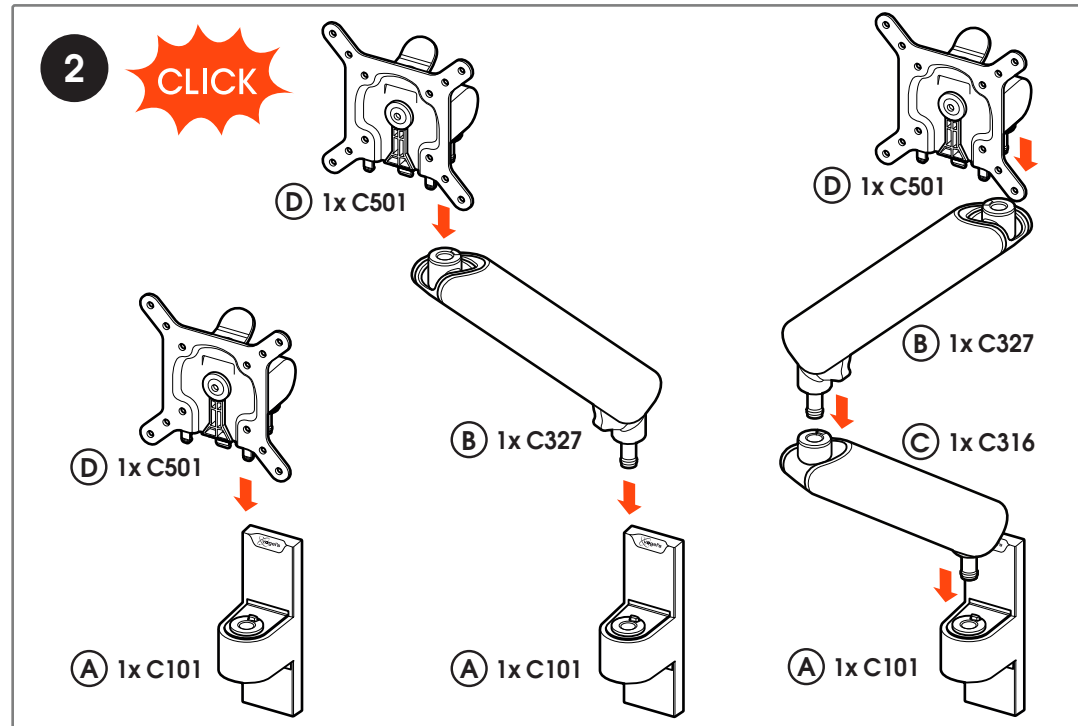

MOMO C101

Wall Mount

max. load
20 kg / 44 lbs

scan for monitor wall
installation manual

EN Mounting instructions
DE Montageanleitung
FR Consignes d'installation
NL Montagevoorschrift
ES Instrucciones de montaje

IT Istruzioni di montaggio
PT Manual de montagem
EL Οδηγίες συναρμολόγησης
SV Montageföreskrifter
PL Instrukcja montażu

RU Инструкция по сборке и установке
CZE Návod k montáži
SK Návod na montáž
HU Szerelési előírás
TR Montaj k ilavuzu

RO Instrucțiuni de montaj
UK Вказівки по монтажі
BG Инструкции за монтаж
JA 設置の説明書
ZH 装配说明

Designed and engineered in the Netherlands
More information on: www.vogels.com

VOGEL'S PRODUCTS BV, HONDSRUGLAAN 93, 5628 DB EINDHOVEN, THE NETHERLANDS