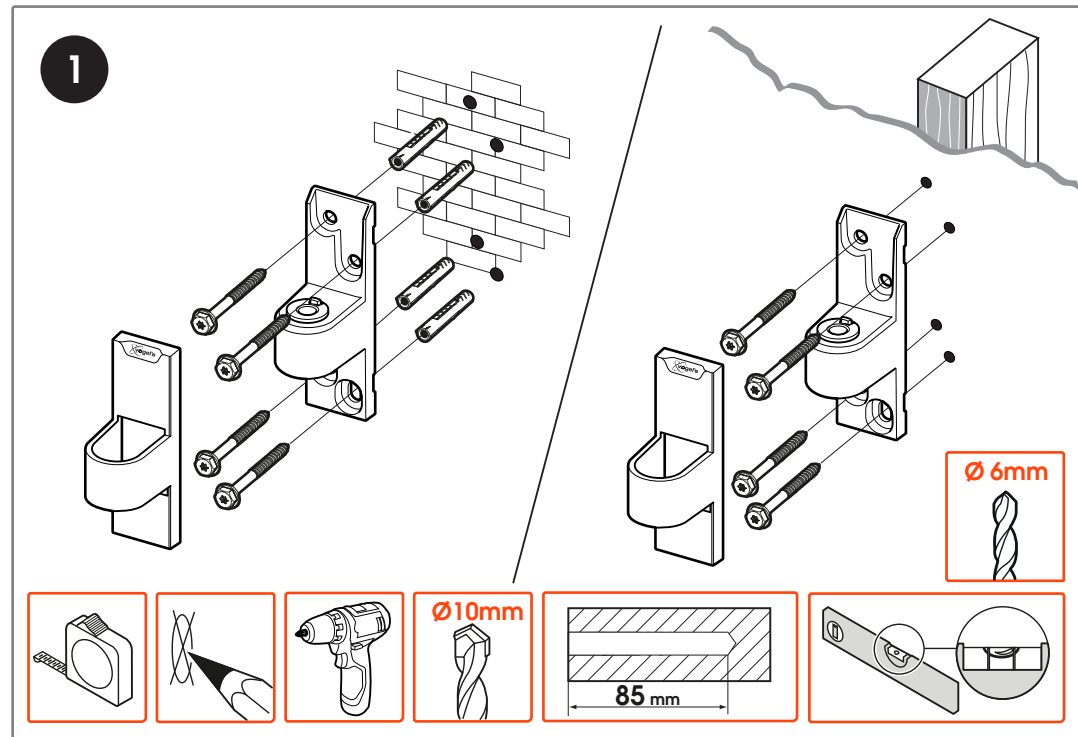

MOMO C101

Wall Mount

max. load
20 kg / 44 lbs

scan for monitor wall
installation manual

EN Mounting instructions
DE Montageanleitung
FR Consignes d'installation
NL Montagevoorschrift
ES Instrucciones de montaje

IT Istruzioni di montaggio
PT Manual de montagem
EL Οδηγίες συναρμολόγησης
SV Montageföreskrifter
PL Instrukcja montażu

RU Инструкция по сборке и установке
CZE Návod k montáži
SK Návod na montáž
HU Szerelési előírás
TR Montaj k ilavuzu

RO Instrucțiuni de montaj
UK Вказівки по монтажі
BG Инструкции за монтаж
JA 設置の説明書
ZH 装配说明

Designed and engineered in the Netherlands
More information on: www.vogels.com

VOGEL'S PRODUCTS BV, HONDSRUGLAAN 93, 5628 DB EINDHOVEN, THE NETHERLANDS