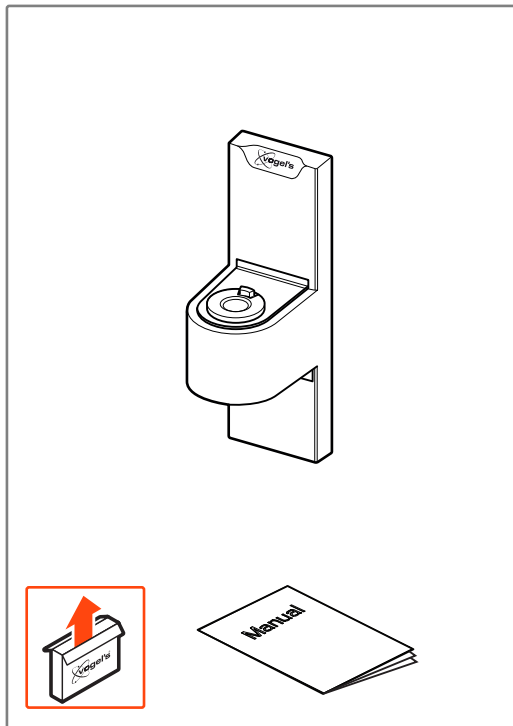

MOMO C101

Wall Mount

max. load
20 kg / 44 lbs

scan for monitor wall
installation manual

EN Mounting instructions
DE Montageanleitung
FR Consignes d'installation
NL Montagevoorschrift
ES Instrucciones de montaje

IT Istruzioni di montaggio
PT Manual de montagem
EL Οδηγίες συναρμολόγησης
SV Montageföreskrifter
PL Instrukcja montażu

RU Инструкция по сборке и установке
CZE Návod k montáži
SK Návod na montáž
HU Szerelési előírás
TR Montaj k ilavuzu

RO Instrucțiuni de montaj
UK Вказівки по монтажі
BG Инструкции за монтаж
JA 設置の説明書
ZH 装配说明

Designed and engineered in the Netherlands
More information on: www.vogels.com

VOGEL'S PRODUCTS BV, HONDSRUGLAAN 93, 5628 DB EINDHOVEN, THE NETHERLANDS