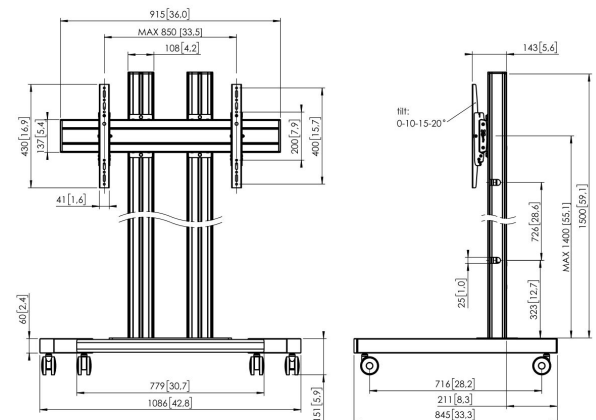

## TD1584S Display Trolley

### Wagen set TD1584

Bildschirmgröße: >65" 65" Passgröße: 800x400 Max. Last: 160 kg - 352.7 lbs Set bestehend aus: • 1x PFT 8530 Wagenrahmen • 2x PUC 2715 Profil 150 cm • 1x PFB 3409 Bildschirm-Adapterstange • 1x PFS 3204 Bildschirm-Adapterstreifen

# Technische Daten

Min. Bildschirmgröße (Zoll)	65
Min. hole pattern	100mm x 100mm
Max. hole pattern	800mm x 400mm
Min. horizontale Lochung (mm)	100
Max. horizontale Lochung (mm)	800
Min. vertikale Lochung (mm)	100
Max. vertikale Lochung (mm)	400
Universelles oder festes Lochmuster	Universell
Max. Schnittstellenhöhe (mm)	430
Max. Breite der Schnittstelle (mm)	915
Max. Abstand zum Boden - zentrales Display (mm)	1551
Max. Gewichtslast (kg)	160
Max. Gewichtslast (Lbs)	352.74
Neigbar	Neigbar -3°/+3°
Höhe	1651
Breite	1086
Tiefe	845
Artikelnummer (SKU)	7953054
EAN-Einzelbox	8712285333163
Farbe	Silber
Zertifizierungen	TÜV
TÜV-zertifiziert	Ja
Garantie	5 Jahre