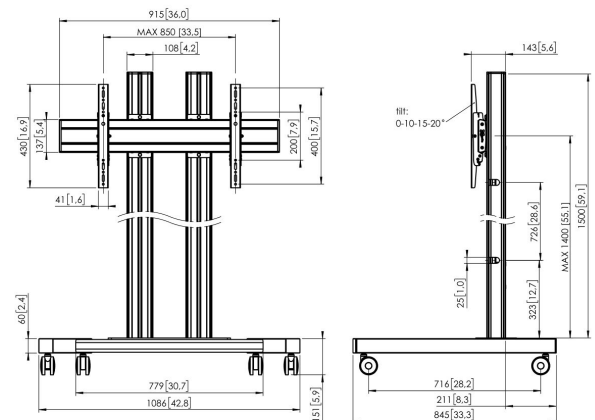

TD1584B Display Trolley

Entscheidende Vorteile

- Kabelführung
- Schnelle und einfache Montage
- Stilvolles Design

Wagen set TD1584

Bildschirmgröße: >65" 65" Passgröße: 800x400 Max. Last: 160 kg - 352.7 lbs Set bestehend aus: • 1x PFT 8530 Wagenrahmen • 2x PUC 2715 Profil 150 cm • 1x PFB 3409 Bildschirm-Adapterstange • 1x PFS 3204 Bildschirm-Adapterstreifen

TD1584B Display Trolley

Technische Daten

Min. Bildschirmgröße (Zoll)	65
Min. hole pattern	100mm x 100mm
Max. hole pattern	800mm x 400mm
Min. horizontale Lochung (mm)	100
Max. horizontale Lochung (mm)	800
Min. vertikale Lochung (mm)	100
Max. vertikale Lochung (mm)	400
Universelles oder festes Lochmuster	Universell
Max. Schnittstellenhöhe (mm)	430
Max. Breite der Schnittstelle (mm)	915
Max. Abstand zum Boden - zentrales Display (mm)	1551
Max. Gewichtslast (kg)	160
Max. Gewichtslast (Lbs)	352.74
Neigbar	Neigbar -3°/+3°
Höhe	1651
Breite	1086
Tiefe	845
Artikelnummer (SKU)	7953050
EAN-Einzelbox	8712285333149
Farbe	Schwarz
Zertifizierungen	TÜV
TÜV-zertifiziert	Ja
Garantie	5 Jahre