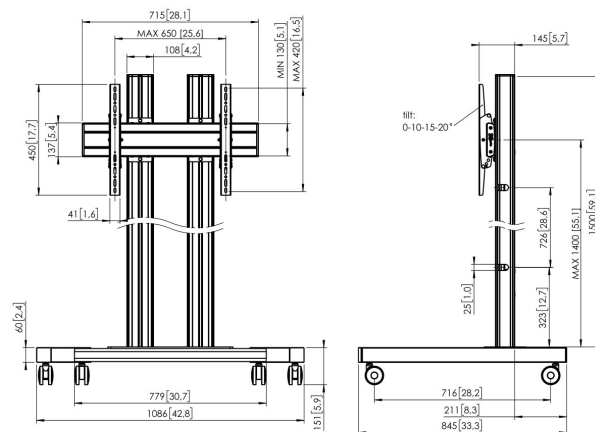

TD1564S Trolley pour écran

Principaux avantages

- Design haut de gamme élégant
- Rangement des câbles
- Installation rapide et simple

Trolley kit TD1564

Taille d'écran: >65" 65" Installation: 600x400 Charge maximale: 80 kg - 176 lbs Kit composé de: • 1x PFT 8530 Châssis de trolley • 2x PUC 2715 Tube 150 cm • 1x PFB 3407 La barre d'interface • 1x PFS 3304 Bandes interface

TD1564S Trolley pour écran

Spécifications

Dimensions min. écran (pouce)	65
Min. hole pattern	100mm x 100mm
Max. hole pattern	600mm x 400mm
Modèle min. trous de fixations hor. (mm)	100
Modèle max. trous de fixations hor. (mm)	600
Modèle min. trous de fixation vert. (mm)	100
Modèle max. trous de fixation vert. (mm)	400
Modèle universel ou fixe de trous de fixation	Universel
Hauteur max. interface (mm)	450
Largeur max. interface (mm)	715
Distance max. au sol - centre écran (mm)	1551
Charge max. (kg)	80
Charge max. (Lbs)	176.37
Inclinaison	Inclinaison jusqu'à 20°
Hauteur	1651
Largeur	1086
Profondeur	845
N° d'article (SKU)	7953044
EAN emballage unitaire	8712285333125
Couleur	Argent
Certifications	TÜV
Certifié TÜV	Oui
Garantie	5 ans