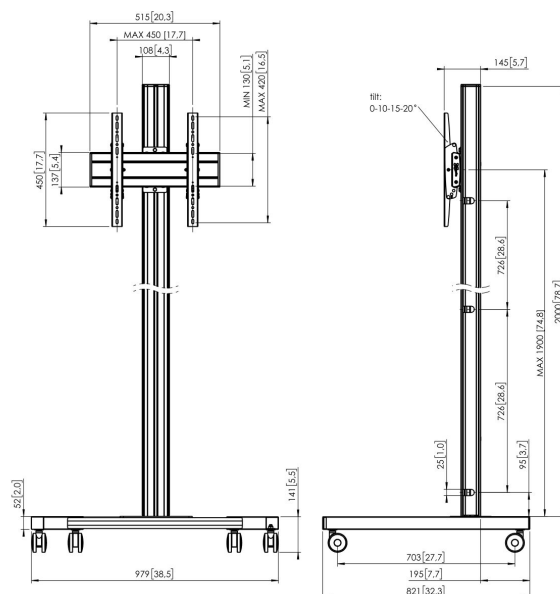

T2044S Trolley pour écran

Principaux avantages

- Design haut de gamme élégant
- Rangement des câbles
- Installation rapide et simple

Trolley kit T2044

Dimensions max. écran: 65" Installation maximale (VESA): 400x400 Charge maximale: 60 kg - 132 lbs Kit composé de: • 1x PFT 8520 Châssis de trolley • 1x PUC 2720 Tube 200 cm • 1x PFB 3405 La barre d'interface • 1x PFS 3304 Bandes interface

T2044S Trolley pour écran

Spécifications

Dimensions max. écran (pouce)	65
Min. hole pattern	100mm x 100mm
Max. hole pattern	400mm x 400mm
Modèle min. trous de fixations hor. (mm)	100
Modèle max. trous de fixations hor. (mm)	400
Modèle min. trous de fixation vert. (mm)	100
Modèle max. trous de fixation vert. (mm)	400
Modèle universel ou fixe de trous de fixation	Universel
Hauteur max. interface (mm)	450
Largeur max. interface (mm)	515
Distance max. au sol - centre écran (mm)	2041
Charge max. (kg)	60
Charge max. (Lbs)	132.28
Inclinaison	Inclinaison jusqu'à 20°
Hauteur	2141
Largeur	979
Profondeur	821
N° d'article (SKU)	7953034
EAN emballage unitaire	8712285333088
Couleur	Argent
Certifications	TÜV
Certifié TÜV	Oui
Garantie	5 ans