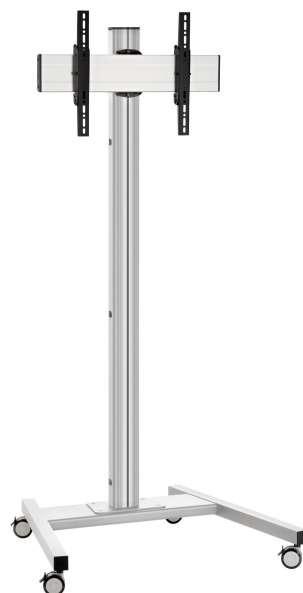

T2044S Trolley pour écran

Principaux avantages

- Design haut de gamme élégant
- Rangement des câbles
- Installation rapide et simple

Trolley kit T2044

Dimensions max. écran: 65" Installation maximale (VESA): 400x400 Charge maximale: 60 kg - 132 lbs Kit composé de: • 1x PFT 8520 Châssis de trolley • 1x PUC 2720 Tube 200 cm • 1x PFB 3405 La barre d'interface • 1x PFS 3304 Bandes interface

T2044S Trolley pour écran

Spécifications

Dimensions max. écran (pouce)	65
Min. hole pattern	100mm x 100mm
Max. hole pattern	400mm x 400mm
Modèle min. trous de fixations hor. (mm)	100
Modèle max. trous de fixations hor. (mm)	400
Modèle min. trous de fixation vert. (mm)	100
Modèle max. trous de fixation vert. (mm)	400
Modèle universel ou fixe de trous de fixation	Universel
Hauteur max. interface (mm)	450
Largeur max. interface (mm)	515
Distance max. au sol - centre écran (mm)	2041
Charge max. (kg)	60
Charge max. (Lbs)	132.28
Inclinaison	Inclinaison jusqu'à 20°
Hauteur	2141
Largeur	979
Profondeur	821
N° d'article (SKU)	7953034
EAN emballage unitaire	8712285333088
Couleur	Argent
Certifications	TÜV
Certifié TÜV	Oui
Garantie	5 ans