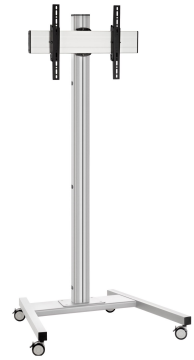

T2044S Trolley pour écran

Principaux avantages

- Design haut de gamme élégant
- Rangement des câbles
- Installation rapide et simple

Trolley kit T2044

Dimensions max. écran: 65" Installation maximale (VESA): 400x400 Charge maximale: 60 kg - 132 lbs Kit composé de: • 1x PFT 8520 Châssis de trolley • 1x PUC 2720 Tube 200 cm • 1x PFB 3405 La barre d'interface • 1x PFS 3304 Bandes interface

T2044S Trolley pour écran

Spécifications

Dimensions max. écran (pouce)	65
Min. hole pattern	100mm x 100mm
Max. hole pattern	400mm x 400mm
Modèle min. trous de fixations hor. (mm)	100
Modèle max. trous de fixations hor. (mm)	400
Modèle min. trous de fixation vert. (mm)	100
Modèle max. trous de fixation vert. (mm)	400
Modèle universel ou fixe de trous de fixation	Universel
Hauteur max. interface (mm)	450
Largeur max. interface (mm)	515
Distance max. au sol - centre écran (mm)	2041
Charge max. (kg)	60
Charge max. (Lbs)	132.28
Inclinaison	Inclinaison jusqu'à 20°
Hauteur	2141
Largeur	979
Profondeur	821
N° d'article (SKU)	7953034
EAN emballage unitaire	8712285333088
Couleur	Argent
Certifications	TÜV
Certifié TÜV	Oui
Garantie	5 ans