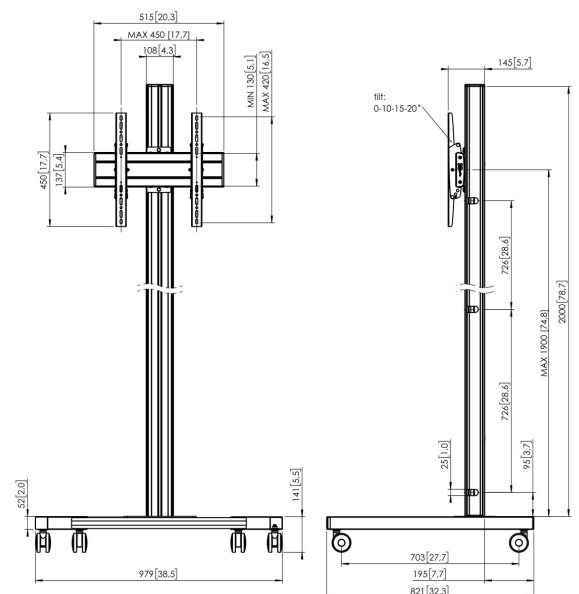

## T2044S Display Trolley

### Wagen set T2044

Max. Bildschirmgröße: 65" Max. passgröße (VESA): 400x400 Max. Last: 60 kg - 132 lbs Set bestehend aus: • 1x PFT 8520 Wagenrahmen • 1x PUC 2720 Profil 200 cm • 1x PFB 3405 Bildschirm-Adapterstange • 1x PFS 3304 Bildschirm-Adapterstreifen

## Technische Daten

Max. Bildschirmgröße (Zoll)	65
Min. hole pattern	100mm x 100mm
Max. hole pattern	400mm x 400mm
Min. horizontale Lochung (mm)	100
Max. horizontale Lochung (mm)	400
Min. vertikale Lochung (mm)	100
Max. vertikale Lochung (mm)	400
Universelles oder festes Lochmuster	Universell
Max. Schnittstellenhöhe (mm)	450
Max. Breite der Schnittstelle (mm)	515
Max. Abstand zum Boden - zentrales Display (mm)	2041
Max. Gewichtslast (kg)	60
Max. Gewichtslast (Lbs)	132.28
Neigbar	Bis zu 20° neigbar
Höhe	2141
Breite	979
Tiefe	821
Artikelnummer (SKU)	7953034
EAN-Einzelbox	8712285333088
Farbe	Silber
Zertifizierungen	TÜV
TÜV-zertifiziert	Ja
Garantie	5 Jahre