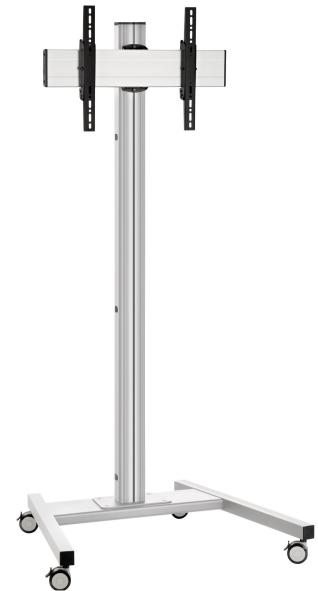

## T2044S Display Trolley

### Entscheidende Vorteile

- Elegantes erstklassiges Design
- Kabelführung
- Schnelle und einfache Montage

### Wagen set T2044

Max. Bildschirmgröße: 65" Max. passgröße (VESA): 400x400 Max. Last: 60 kg - 132 lbs Set bestehend aus: • 1x PFT 8520 Wagenrahmen • 1x PUC 2720 Profil 200 cm • 1x PFB 3405 Bildschirm-Adapterstange • 1x PFS 3304 Bildschirm-Adapterstreifen

## Technische Daten

Max. Bildschirmgröße (Zoll)	65
Min. hole pattern	100mm x 100mm
Max. hole pattern	400mm x 400mm
Min. horizontale Lochung (mm)	100
Max. horizontale Lochung (mm)	400
Min. vertikale Lochung (mm)	100
Max. vertikale Lochung (mm)	400
Universelles oder festes Lochmuster	Universell
Max. Schnittstellenhöhe (mm)	450
Max. Breite der Schnittstelle (mm)	515
Max. Abstand zum Boden - zentrales Display (mm)	2041
Max. Gewichtslast (kg)	60
Max. Gewichtslast (Lbs)	132.28
Neigbar	Bis zu 20° neigbar
Höhe	2141
Breite	979
Tiefe	821
Artikelnummer (SKU)	7953034
EAN-Einzelbox	8712285333088
Farbe	Silber
Zertifizierungen	TÜV
TÜV-zertifiziert	Ja
Garantie	5 Jahre