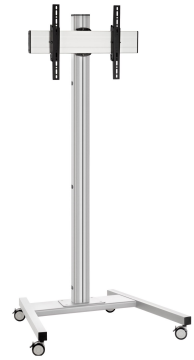

## T2044S Display Trolley

### Entscheidende Vorteile

- Elegantes erstklassiges Design
- Kabelführung
- Schnelle und einfache Montage

### Wagen set T2044

Max. Bildschirmgröße: 65" Max. passgröße (VESA): 400x400 Max. Last: 60 kg - 132 lbs Set bestehend aus: • 1x PFT 8520 Wagenrahmen • 1x PUC 2720 Profil 200 cm • 1x PFB 3405 Bildschirm-Adapterstange • 1x PFS 3304 Bildschirm-Adapterstreifen

## Technische Daten

Max. Bildschirmgröße (Zoll)	65
Min. hole pattern	100mm x 100mm
Max. hole pattern	400mm x 400mm
Min. horizontale Lochung (mm)	100
Max. horizontale Lochung (mm)	400
Min. vertikale Lochung (mm)	100
Max. vertikale Lochung (mm)	400
Universelles oder festes Lochmuster	Universell
Max. Schnittstellenhöhe (mm)	450
Max. Breite der Schnittstelle (mm)	515
Max. Abstand zum Boden - zentrales Display (mm)	2041
Max. Gewichtslast (kg)	60
Max. Gewichtslast (Lbs)	132.28
Neigbar	Bis zu 20° neigbar
Höhe	2141
Breite	979
Tiefe	821
Artikelnummer (SKU)	7953034
EAN-Einzelbox	8712285333088
Farbe	Silber
Zertifizierungen	TÜV
TÜV-zertifiziert	Ja
Garantie	5 Jahre