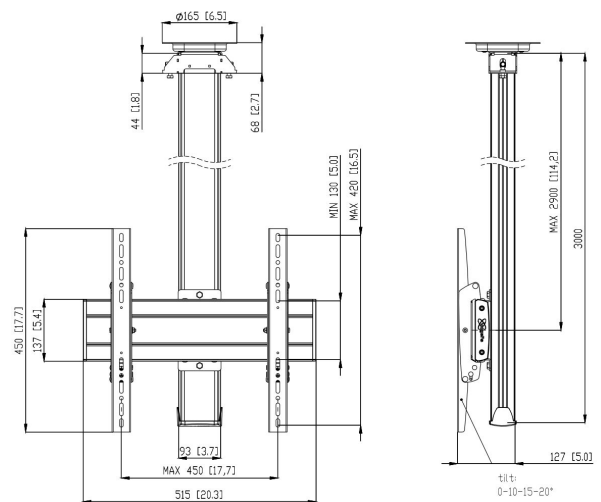

## CT3044S Bildschirm Deckenhalterung

### Deckenbefestigung set CT3044

Bildschirmgröße: Passgröße: 400x400Max. Last: 80 kg - 176 lbs Set bestehend aus: • 1x PUC 1065 Deckenadapter schwenkbar • 1x PUC 2530 Profil 300 cm • 1x PFB 3405 Bildschirm-Adapterstange • 1x PFS 3304 Bildschirm-Adapterstreifen

### Technische Daten

Max. Bildschirmgröße (Zoll)	65
Min. hole pattern	100mm x 100mm
Max. hole pattern	400mm x 400mm
Min. horizontale Lochung (mm)	100
Max. horizontale Lochung (mm)	400
Min. vertikale Lochung (mm)	100
Max. vertikale Lochung (mm)	400
Universelles oder festes Lochmuster	Universell
Max. Schnittstellenhöhe (mm)	450
Max. Breite der Schnittstelle (mm)	515
Max. Abstand zur Decke - Mittendisplay	2900
Max. Gewichtslast (kg)	80
Max. Gewichtslast (Lbs)	176.37
Deckenarten	flache Decke
Drehbar	Bis zu 360°
Neigbar	Bis zu 20° neigbar
Autolock	True
Länge	3000
Breite	515
Tiefe	127
Artikelnummer (SKU)	7950104
EAN-Einzelbox	8712285332463
Farbe	Silber
Zertifizierungen	TÜV
TÜV-zertifiziert	Ja
Garantie	5 Jahre