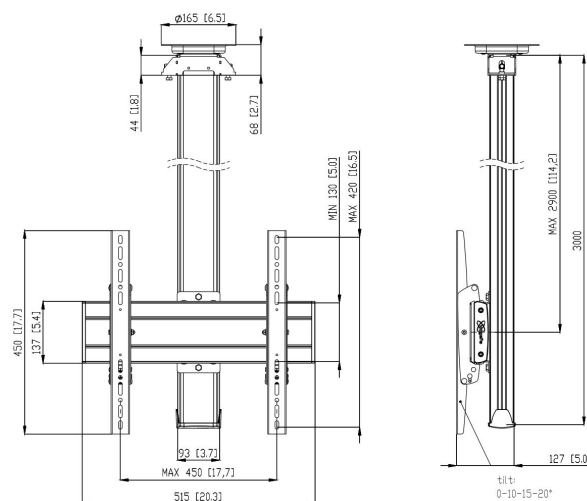

CT3044B Bildschirm Deckenhalterung

Entscheidende Vorteile

- Elegantes erstklassiges Design
- Kabelführung
- Schnelle und einfache Montage

Deckenbefestigung set CT3044

Bildschirmgröße: Passgröße: 400x400Max. Last: 80 kg - 176 lbs Set bestehend aus: • 1x PUC 1065 Deckenadapter schwenkbar • 1x PUC 2530 Profil 300 cm • 1x PFB 3405 Bildschirm-Adapterstange • 1x PFS 3304 Bildschirm-Adapterstreifen

CT3044B Bildschirm Deckenhalterung

Technische Daten

Max. Bildschirmgröße (Zoll)	65
Min. hole pattern	100mm x 100mm
Max. hole pattern	400mm x 400mm
Min. horizontale Lochung (mm)	100
Max. horizontale Lochung (mm)	400
Min. vertikale Lochung (mm)	100
Max. vertikale Lochung (mm)	400
Universelles oder festes Lochmuster	Universell
Max. Schnittstellenhöhe (mm)	450
Max. Breite der Schnittstelle (mm)	515
Max. Abstand zur Decke - Mittendisplay	2900
Max. Gewichtslast (kg)	80
Max. Gewichtslast (Lbs)	176.37
Deckenarten	flache Decke
Drehbar	Bis zu 360°
Neigbar	Bis zu 20° neigbar
Autolock	True
Länge	3000
Breite	515
Tiefe	127
Artikelnummer (SKU)	7950100
EAN-Einzelbox	8712285332487
Farbe	Schwarz
Zertifizierungen	TÜV
TÜV-zertifiziert	Ja
Garantie	5 Jahre