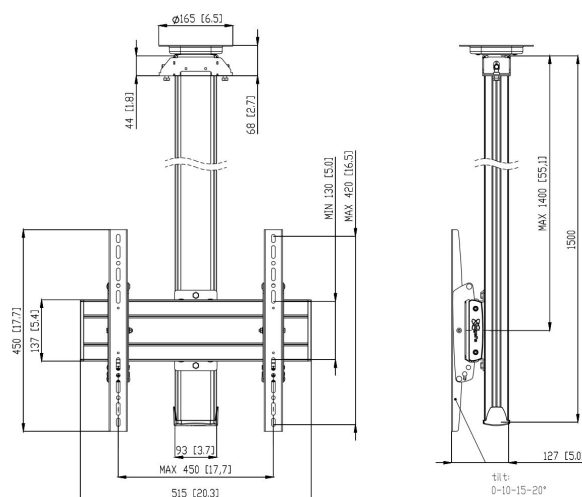

CT1544S Bildschirm Deckenhalterung

Entscheidende Vorteile

- Elegantes erstklassiges Design
- Kabelführung
- Einfach und schnell montiert

Deckenbefestigung set CT1544

Bildschirmgröße: Passgröße: 400x400Max. Last: 80 kg - 176 lbs Set bestehend aus: • 1x PUC 1065 Deckenadapter schwenkbar • 1x PUC 2515 Profil 150 cm • 1x PFB 3405 Bildschirm-Adapterstange • 1x PFS 3304 Bildschirm-Adapterstreifen

CT1544S Bildschirm Deckenhalterung

Technische Daten

Max. Bildschirmgröße (Zoll)	65
Min. hole pattern	100mm x 100mm
Max. hole pattern	400mm x 400mm
Min. horizontale Lochung (mm)	100
Max. horizontale Lochung (mm)	400
Min. vertikale Lochung (mm)	100
Max. vertikale Lochung (mm)	400
Universelles oder festes Lochmuster	Universell
Max. Schnittstellenhöhe (mm)	450
Max. Breite der Schnittstelle (mm)	515
Max. Abstand zur Decke - Mittendisplay	1400
Max. Gewichtslast (kg)	80
Max. Gewichtslast (Lbs)	176.37
Deckenarten	flache Decke
Drehbar	Bis zu 360°
Neigbar	Bis zu 20° neigbar
Autolock	True
Länge	1500
Breite	515
Tiefe	127
Artikelnummer (SKU)	7950094
EAN-Einzelbox	8712285332425
Farbe	Silber
Zertifizierungen	TÜV
TÜV-zertifiziert	Ja
Garantie	5 Jahre