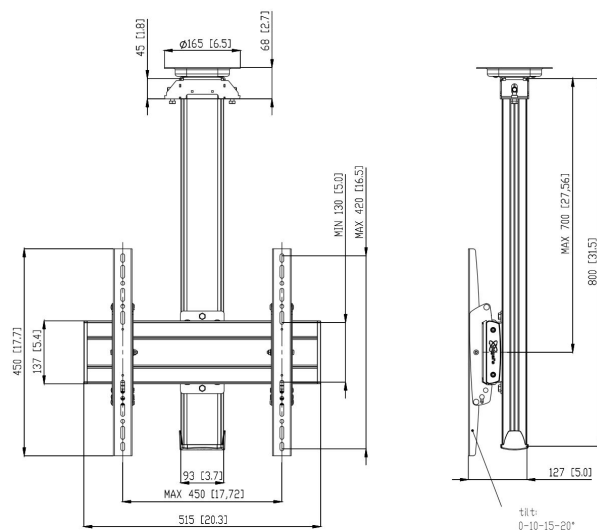

## CT0844S Bildschirm Deckenhalterung

### Deckenbefestigung set CT0844

Bildschirmgröße: Passgröße: 400x400Max. Last: 80 kg - 176 lbs Set bestehend aus: • 1x PUC 1065 Deckenadapter schwenkbar • 1x PUC 2508 Profil 80 cm • 1x PFB 3405 Bildschirm-Adapterstange • 1x PFS 3304 Bildschirm-Adapterstreifen

### Technische Daten

Max. Bildschirmgröße (Zoll)	65
Min. hole pattern	100mm x 100mm
Max. hole pattern	400mm x 400mm
Min. horizontale Lochung (mm)	100
Max. horizontale Lochung (mm)	400
Min. vertikale Lochung (mm)	100
Max. vertikale Lochung (mm)	400
Universelles oder festes Lochmuster	Universell
Max. Schnittstellenhöhe (mm)	450
Max. Breite der Schnittstelle (mm)	515
Max. Abstand zur Decke - Mittendisplay	700
Max. Gewichtslast (kg)	80
Max. Gewichtslast (Lbs)	176.37
Deckenarten	flache Decke
Drehbar	Bis zu 360°
Neigbar	Bis zu 20° neigbar
Autolock	True
Länge	800
Breite	515
Tiefe	127
Artikelnummer (SKU)	7950084
EAN-Einzelbox	8712285332388
Farbe	Silber
Zertifizierungen	TÜV
TÜV-zertifiziert	Ja
Garantie	5 Jahre