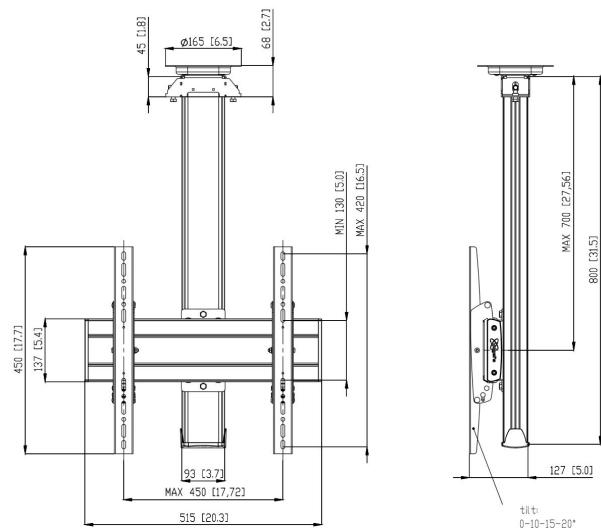

CT0844B Bildschirm Deckenhalterung

Entscheidende Vorteile

- Elegantes erstklassiges Design
- Kabelführung
- Schnelle und einfache Montage

Deckenbefestigung set CT0844

Bildschirmgröße: Passgröße: 400x400Max. Last: 80 kg - 176 lbs Set bestehend aus: • 1x PUC 1065 Deckenadapter schwenkbar • 1x PUC 2508 Profil 80 cm • 1x PFB 3405 Bildschirm-Adapterstange • 1x PFS 3304 Bildschirm-Adapterstreifen

CT0844B Bildschirm Deckenhalterung

Technische Daten

Max. Bildschirmgröße (Zoll)	65
Min. hole pattern	100mm x 100mm
Max. hole pattern	400mm x 400mm
Min. horizontale Lochung (mm)	100
Max. horizontale Lochung (mm)	400
Min. vertikale Lochung (mm)	100
Max. vertikale Lochung (mm)	400
Universelles oder festes Lochmuster	Universell
Max. Schnittstellenhöhe (mm)	450
Max. Breite der Schnittstelle (mm)	515
Max. Abstand zur Decke - Mittendisplay	700
Max. Gewichtslast (kg)	80
Max. Gewichtslast (Lbs)	176.37
Deckenarten	flache Decke
Drehbar	Bis zu 360°
Neigbar	Bis zu 20° neigbar
Autolock	True
Länge	800
Breite	515
Tiefe	127
Artikelnummer (SKU)	7950080
EAN-Einzelbox	8712285332401
Farbe	Schwarz
Zertifizierungen	TÜV
TÜV-zertifiziert	Ja
Garantie	5 Jahre