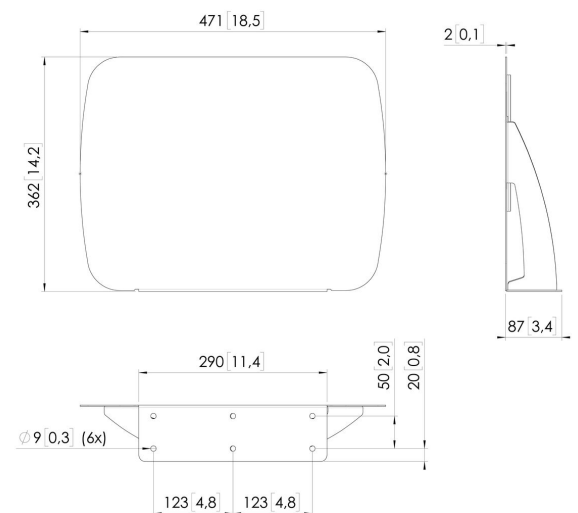

PUA 9507B Plateau pour accessoires PUC 24xx/25xx/27xx

PUA 9507 is an optional accessory shelf for the PUC 24/25/27 ceiling poles. It can be used to place a laptop PC, keyboard or documentation. The height adjustment is flexible.

PUA 9507B Plateau pour accessoires PUC 24xx/25xx/27xx

Spécifications

Charge max. (kg)	10
Charge max. (Lbs)	22.05
Largeur	471
Profondeur	362
N° d'article (SKU)	7295095
EAN emballage unitaire	8712285325045
Couleur	Noir
Certifications	TAA
Garantie	5 ans