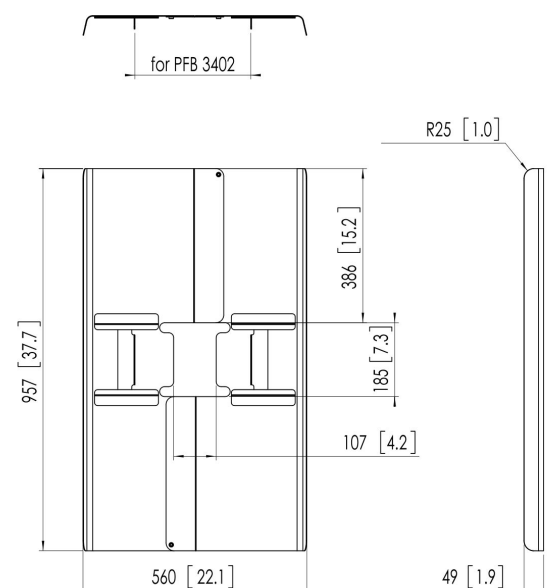

## PFA 9120 Rückenabdeckungen Hochformat 42-49"

Universelle Display-Cover sollen die Rückseite des Bildschirms verdecken, dabei Kabel und AV-Geräte verbergen und Manipulation verhindern. Die Display-Cover können in Kombination mit Connect-it Decken- und Bodenlösungen verwendet werden. Die PFA 9115 und PFA 9116 wurden für die Einzelprofilmontage im Querformat entwickelt. Ebenfalls für die Einzelprofilmontage wurden die PFA 9120 sowie PFA 9121 konzipiert, welche für die Rückabdeckung der Displays im Hochformat geeignet sind.

### Technische Daten

Min. Bildschirmgröße (Zoll)	42
Max. Bildschirmgröße (Zoll)	49
Orientierung	Hochformat
Artikelnummer (SKU)	7291200
EAN-Einzelbox	8712285327469
Farbe	Schwarz
Zertifizierungen	TAA
Garantie	5 Jahre