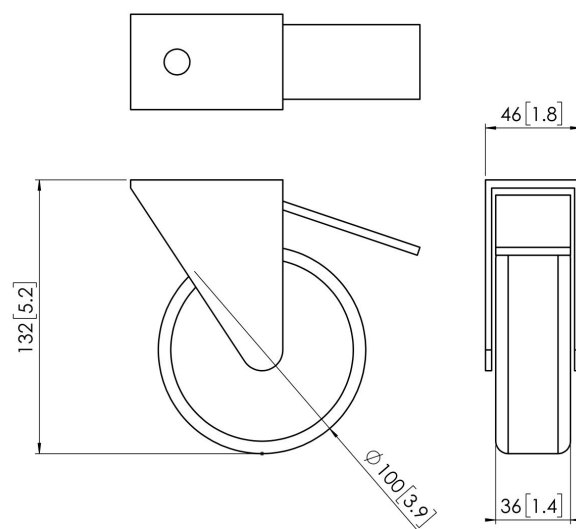

PFA 9114 Roues très résistantes

Jeu de 4 grandes roulettes pivotantes renforcées. Ces roulettes peuvent remplacer les roues standard du châssis de chariot PFT85xx, du chariot PFT2520 et de tous les chariots motorisés réglables en hauteur de Vogel's.

PFA 9114 Roues très résistantes

Spécifications

Charge max. (kg)	160
Charge max. (Lbs)	352.74
N° d'article (SKU)	7291144
EAN emballage unitaire	8712285324062
Couleur	Argent
Certifications	TAA
Garantie	5 ans