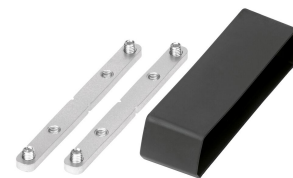

PFA 9104 Plaque de sol PFB 34xx

Coupleur permettant de relier deux plaques d'interface afin d'augmenter la zone de compatibilité.

PFA 9104 Plaques de sol PFB 34xx

Spécifications

N° d'article (SKU)	7291040
EAN emballage unitaire	8712285320743
Couleur	Noir
Certifications	TAA TÜV
Certifié TÜV	Oui
Garantie	5 ans