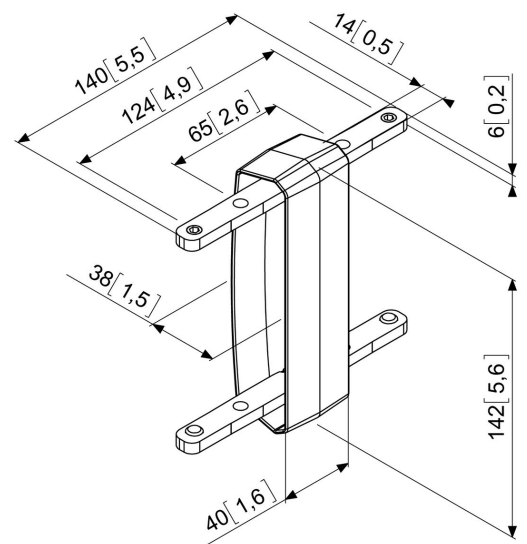

PFA 9104 Plaque de sol PFB 34xx

Coupleur permettant de relier deux plaques d'interface afin d'augmenter la zone de compatibilité.

PFA 9104 Plaques de sol PFB 34xx

Spécifications

N° d'article (SKU)	7291040
EAN emballage unitaire	8712285320743
Couleur	Noir
Certifications	TAA TÜV
Certifié TÜV	Oui
Garantie	5 ans