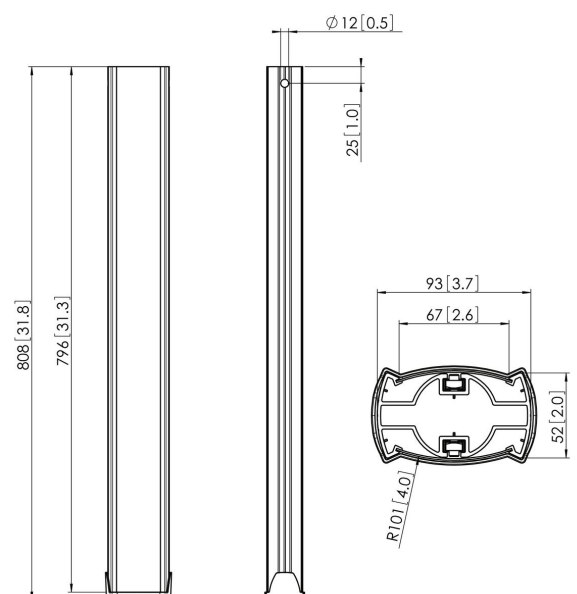

## PUC 2508B Profil

### Entscheidende Vorteile

- Kabelführung
- Modular

Das PUC 2508 ist ein 80 cm langes Rohr und Teil des modularen Systems Connect-it, mit dem Sie eine Lösung für die Deckenbefestigung mittelgroßer bis großer Displays zusammenstellen können.

### Technische Daten

Ausnahmen Connect It	2x if inches gte 65
Bildschirme Rückseite an Rückseite	True
Max. Gewichtslast (kg)	80
Max. Gewichtslast (Lbs)	176.37
Länge	800
Artikelnummer (SKU)	7225080
EAN-Einzelbox	8712285329340
Farbe	Schwarz
Zertifizierungen	TAA TÜV
TÜV-zertifiziert	Ja
Garantie	5 Jahre