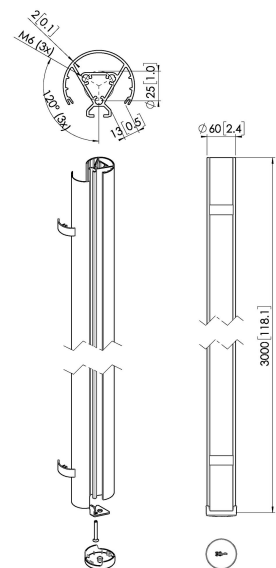

PUC 2430B Profil

Entscheidende Vorteile

- Elegantes erstklassiges Design
- Modulare Komponenten
- Kabelführung
- Auch für geneigte Decken geeignet
- Einfache Installation

Das PUC 2430 ist ein 300 cm Profil und Teil des modularen Connect-it-Systems, mit dem Sie Ihre eigene Deckenlösung für kleine bis mittelgroße Bildschirme zusammenstellen können.

PUC 2430B Profil

Technische Daten

Bildschirme Rückseite an Rückseite	False
Max. Gewichtslast (kg)	40
Max. Gewichtslast (Lbs)	88.18
Länge	3000
Breite	60
Artikelnummer (SKU)	7224300
EAN-Einzelbox	8712285344541
Farbe	Schwarz
Zertifizierungen	TAA TÜV
TÜV-zertifiziert	Ja
Garantie	5 Jahre