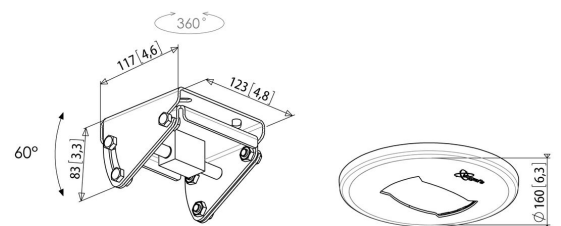

PUC 1080 Plaque de plafond PUC 25xx

La plaque de plafond PUC 1080 fait partie du système modulaire Connect-it vous permettant de créer une solution de montage au plafond pour les écrans de moyenne et grande taille.

PUC1080

PUC 1080 Plaque de plafond PUC 25xx

Spécifications

Exceptions Conned It	2x if inches gte 65
Charge max. (kg)	80
Charge max. (Lbs)	176.37
Types de plafonds	Plafond plat / incliné
Pivoter	Jusqu'à 360°
Inclinaison	Inclinaison jusqu'à 60°
Options de plaque de plafond	Incliné (multidirectionnel)
N° d'article (SKU)	7210804
EAN emballage unitaire	8712285320767
Couleur	Noir
Certifications	TAA TÜV
Certifié TÜV	Oui
Garantie	5 ans