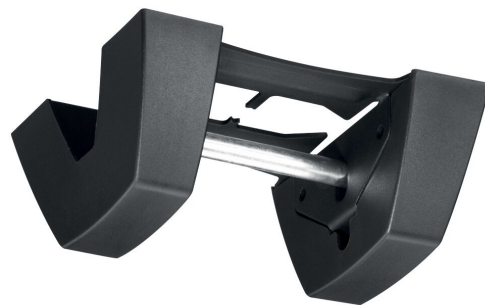

PUC 1060 Plaque de plafond PUC 25xx

La plaque de plafond PUC 1060 fait partie du système modulaire Connect-it vous permettant de créer votre propre solution de montage au plafond pour les écrans de moyenne et grande taille.

PUC 1060 Plaque de plafond PUC 25xx

Spécifications

Exceptions Connec It	2x if inches gte 65
Charge max. (kg)	80
Charge max. (Lbs)	176.37
Types de plafonds	Plafond plat
Options de hauteur	Hauteur fixe
Options de plaque de plafond	Plat (fixe)
N° d'article (SKU)	7210604
EAN emballage unitaire	8712285318665
Couleur	Noir
Certifications	TAA TÜV
Certifié TÜV	Oui
Garantie	5 ans