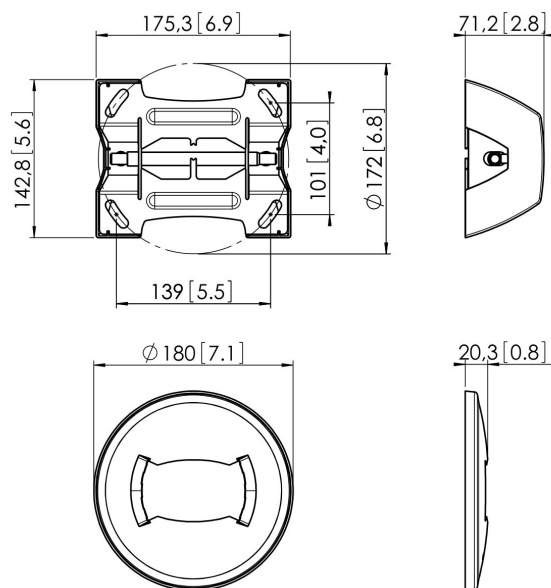

PUC 1060 Plaque de plafond PUC 25xx

La plaque de plafond PUC 1060 fait partie du système modulaire Connect-it vous permettant de créer votre propre solution de montage au plafond pour les écrans de moyenne et grande taille.

PUC 1060 Plaque de plafond PUC 25xx

Spécifications

Exceptions Connec It	2x if inches gte 65
Charge max. (kg)	80
Charge max. (Lbs)	176.37
Types de plafonds	Plafond plat
Options de hauteur	Hauteur fixe
Options de plaque de plafond	Plat (fixe)
N° d'article (SKU)	7210604
EAN emballage unitaire	8712285318665
Couleur	Noir
Certifications	TAA TÜV
Certifié TÜV	Oui
Garantie	5 ans