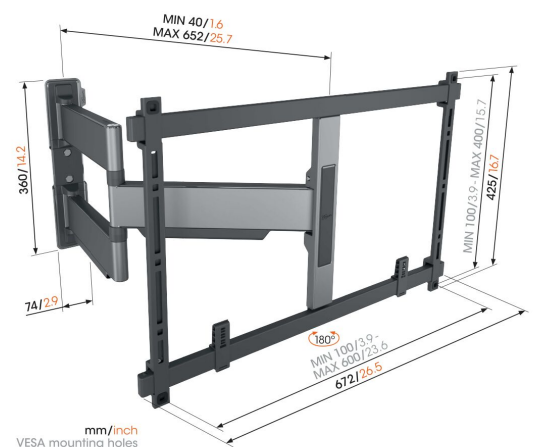

## TVM 5645 Support TV Orientable (noir)

### Principaux avantages

- Ultra mince et solide - À seulement 4 cm du mur, idéal pour les grands téléviseurs OLED/QLED
- Mouvement fluide OneFinger™ - Grâce aux roulements revêtus et à la précision arbres en acier
- Installez votre support parfaitement nivelé - Niveau à bulle gratuit inclus
- 2D-Leveling™ : Gardez votre téléviseur toujours de niveau - Mise à niveau précise après l'installation (horizontalement et verticalement)
- Patches de protection pour téléviseur - Protégez l'arrière de votre téléviseur avec des patches de protection souples

### Support mural TV ultra-plat et orientable pour téléviseurs haut de gamme de 40 à 77 pouces

Le support mural TV ELITE Full-Motion+ allie un design minimaliste à d'excellentes performances. Le support mural est non seulement ultra-mince, mais aussi ultra-résistant et peut être tourné jusqu'à 180°. En bref, c'est le support mural ultime pour les grands téléviseurs haut de gamme, tels que les téléviseurs OLED et QLED. Le support mural TV convient aux téléviseurs de 40 à 77 pouces pesant jusqu'à 45 kg. En position de départ, votre téléviseur est monté à seulement 4 cm du mur. Disponible dans les couleurs blanc et gris platine.

# Spécifications

N° d'article (SKU)	5856450
Couleur	Noir
EAN emballage unitaire	8712285348006
Dimensions du produit	L
Certifié TÜV	Oui
Pivoter	Jusqu'à 180°
Garantie	15 ans
Dimensions min. écran (pouce)	40
Dimensions max. écran (pouce)	77
Charge max. (kg)	45
Dim. max. boulon	M8
Hauteur max. interface (mm)	425
Largeur max. interface (mm)	660
Rangement des câbles	Serre-câbles pour gestion des câbles à l'arrière de votre téléviseur CIS® Cable Inlay System
Distance max. au mur (mm)	652
Modèle max. trous de fixations hor. (mm)	600
Modèle max. trous de fixation vert. (mm)	400
Distance min. au mur (mm)	40
Modèle min. trous de fixations hor. (mm)	100
Modèle min. trous de fixation vert. (mm)	100
Nombre de points de pivot	3
Niveau à bulle fourni	Oui