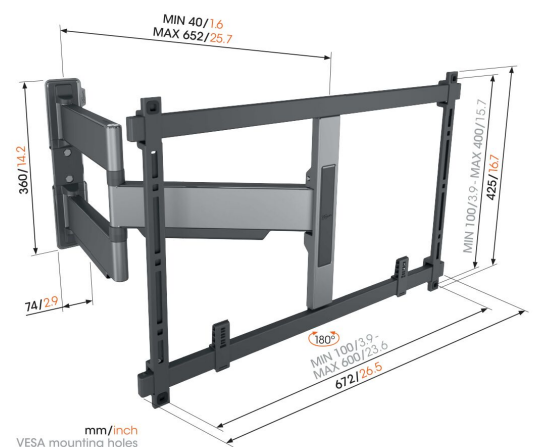

TVM 5645 Schwenkbare TV-Wandhalterung (Schwarz)

Entscheidende Vorteile

- Extrem flach und stark - Nur 4 cm von der Wand entfernt, ideal für große OLED/QLED-Fernseher
- Sanfte OneFinger™-Bewegung - Dank beschichteter Lager und Präzisionsstahlwellen
- Absolut gerade Installation - Kostenlose Wasserwaage inklusive
- 2D-Leveling™: So bleibt Ihr Fernseher immer waagrecht - Präzise Nivellierung nach der Installation (horizontal und vertikal)
- TV-Schutzpatches - Schützen Sie die Rückseite Ihres Fernsehers mit weichen Schutzpatches

Schwenkbare, ultradünne TV-Wandhalterung für High-End-Fernseher von 40 bis 77 Zoll

Die ELITE Full-Motion+ TV-Wandhalterung kombiniert minimalistisches Design mit großartiger Leistung. Die Wandhalterung ist nicht nur ultradünn, sondern auch ultrastabil und kann um bis zu 180° gedreht werden. Kurz gesagt, die ultimative Wandhalterung für große High-End-Fernseher, wie OLED- und QLED-TVs. Die TV-Wandhalterung ist für Bildschirme mit einer Größe von 40 bis 77 Zoll und einem Gewicht von bis zu 45 kg geeignet. In der Ausgangsposition ist Ihr Fernseher nur 4 cm von der Wand entfernt montiert. Erhältlich in den Farben Weiß und Platingrau.

TVM 5645 Schwenkbare TV-Wandhalterung (Schwarz)

Technische Daten

Artikelnummer (SKU)	5856450
Farbe	Schwarz
EAN-Einzelbox	8712285348006
Produktgröße	L
TÜV-zertifiziert	Ja
Drehbar	Bis zu 180°
Garantie	15 Jahre
Min. Bildschirmgröße (Zoll)	40
Max. Bildschirmgröße (Zoll)	77
Max. Gewichtslast (kg)	45
Max. Schraubengröße	M8
Max. Schnittstellenhöhe (mm)	425
Max. Breite der Schnittstelle (mm)	660
Kabelführung	Kabelhalter zur Kabelführung auf der Rückseite Ihres Fernsehers. CIS® Cable Inlay System
Max. Abstand zur Wand (mm)	652
Max. horizontale Lochung (mm)	600
Max. vertikale Lochung (mm)	400
Min. Abstand zur Wand (mm)	40
Min. horizontale Lochung (mm)	100
Min. vertikale Lochung (mm)	100
Anzahl der Drehpunkte	3
Wasserwaage enthalten	Ja