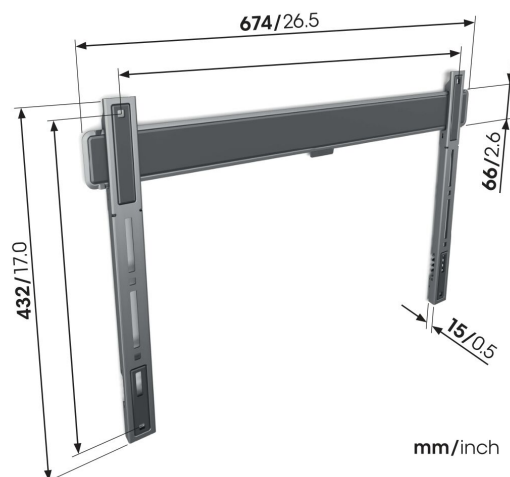

### Principaux avantages

- Notre support mural le plus fin - À seulement 1,5 cm du mur, idéal pour les grands téléviseurs OLED/QLED
- Conçu pour les plus grands écrans - Supporte un poids maximal de 75/100 kg, sécurité testée
- Verrouillez votre téléviseur d'un simple clic - Fixez ou libérez facilement votre téléviseur grâce à Auto-ClickLoc™
- Installez votre support parfaitement nivelé - niveau à bulle fourni
- Rembourrage protecteur pour téléviseur - Protégez l'arrière de votre téléviseur avec des patches de protection souples

### Support mural TV extrêmement plat pour téléviseurs haut de gamme de 40 à 100 pouces

Ce support mural TV ELITE Fixed ultra-mince est spécialement conçu pour fixer votre grand téléviseur haut de gamme aussi plat que possible sur le mur. Il convient aux écrans de 40 à 100 pouces et pesant jusqu'à 100 kg, laissant seulement 1,5 cm entre votre téléviseur et le mur. Le support mural TV ELITE Fixed ne peut être ni tourné ni incliné, ce qui en fait un support mural idéal pour ceux qui sont assis directement devant l'écran.

# Spécifications

N° d'article (SKU)	5856050
Couleur	Noir
EAN emballage unitaire	8712285347962
Dimensions du produit	L
Certifié TÜV	Oui
Garantie	15 ans
Dimensions min. écran (pouce)	40
Dimensions max. écran (pouce)	100
Charge max. (kg)	100
Dim. max. boulon	M8
Largeur max. interface (mm)	675
Rangement des câbles	Serre-câble
Modèle max. trous de fixations hor. (mm)	600
Modèle max. trous de fixation vert. (mm)	400
Distance min. au mur (mm)	13
Modèle min. trous de fixations hor. (mm)	100
Modèle min. trous de fixation vert. (mm)	100
Niveau à bulle fourni	Oui