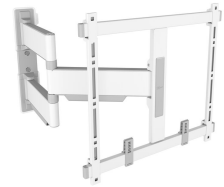

TVM 5445 Support TV Orientable (blanc)

Principaux avantages

- Ultra mince et solide - À seulement 4 cm du mur, idéal pour les grands téléviseurs OLED/QLED
- Mouvement fluide OneFinger™ - Grâce aux roulements revêtus et à la précision arbres en acier
- Installez votre support parfaitement nivelé - Niveau à bulle gratuit inclus
- 2D-Leveling™ : Gardez votre téléviseur toujours de niveau - Mise à niveau précise après l'installation (horizontalement et verticalement)
- Patches de protection pour téléviseur - Protégez l'arrière de votre téléviseur avec des patches de protection souples

Support mural TV ultra-plat et orientable pour téléviseurs haut de gamme de 32 à 65 pouces

Avec l'élégant support mural TV ELITE Full-Motion+, vous choisissez le design et la performance. Le support mural est spécialement conçu pour les téléviseurs de 32 à 65 pouces et pesant jusqu'à 35 kg. Il peut être tourné jusqu'à 180°, ce qui vous permet de profiter au mieux de votre téléviseur depuis n'importe quel coin de la pièce. Installez votre téléviseur à seulement 4 cm du mur. Disponible en blanc et en gris platine.

TVM 5445 Support TV Orientable (blanc)

Spécifications

N° d'article (SKU)	5854451
Couleur	Blanc
EAN emballage unitaire	8712285355028
Dimensions du produit	M
Certifié TÜV	Oui
Pivoter	Jusqu'à 180°
Garantie	15 ans
Dimensions min. écran (pouce)	32
Dimensions max. écran (pouce)	65
Charge max. (kg)	35
Dim. max. boulon	M8
Hauteur max. interface (mm)	425
Largeur max. interface (mm)	460
Rangement des câbles	Serre-câbles pour gestion des câbles à l'arrière de votre téléviseur CIS® Cable Inlay System
Distance max. au mur (mm)	562
Modèle max. trous de fixations hor. (mm)	400
Modèle max. trous de fixation vert. (mm)	400
Distance min. au mur (mm)	40
Modèle min. trous de fixations hor. (mm)	100
Modèle min. trous de fixation vert. (mm)	100
Nombre de points de pivot	3
Niveau à bulle fourni	Oui