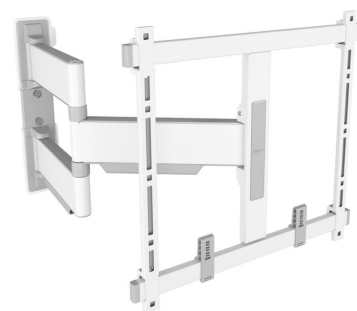

TVM 5445 Support TV Orientable (blanc)

Principaux avantages

- Ultra mince et solide - À seulement 4 cm du mur, idéal pour les grands téléviseurs OLED/QLED
- Mouvement fluide OneFinger™ - Grâce aux roulements revêtus et à la précision arbres en acier
- Installez votre support parfaitement nivelé - Niveau à bulle gratuit inclus
- 2D-Leveling™ : Gardez votre téléviseur toujours de niveau - Mise à niveau précise après l'installation (horizontalement et verticalement)
- Patches de protection pour téléviseur - Protégez l'arrière de votre téléviseur avec des patches de protection souples

Support mural TV ultra-plat et orientable pour téléviseurs haut de gamme de 32 à 65 pouces

Avec l'élégant support mural TV ELITE Full-Motion+, vous choisissez le design et la performance. Le support mural est spécialement conçu pour les téléviseurs de 32 à 65 pouces et pesant jusqu'à 35 kg. Il peut être tourné jusqu'à 180°, ce qui vous permet de profiter au mieux de votre téléviseur depuis n'importe quel coin de la pièce. Installez votre téléviseur à seulement 4 cm du mur. Disponible en blanc et en gris platine.

TVM 5445 Support TV Orientable (blanc)

Spécifications

N° d'article (SKU)	5854451
Couleur	Blanc
EAN emballage unitaire	8712285355028
Dimensions du produit	M
Certifié TÜV	Oui
Pivoter	Jusqu'à 180°
Garantie	15 ans
Dimensions min. écran (pouce)	32
Dimensions max. écran (pouce)	65
Charge max. (kg)	35
Dim. max. boulon	M8
Hauteur max. interface (mm)	425
Largeur max. interface (mm)	460
Rangement des câbles	Serre-câbles pour gestion des câbles à l'arrière de votre téléviseur CIS® Cable Inlay System
Distance max. au mur (mm)	562
Modèle max. trous de fixations hor. (mm)	400
Modèle max. trous de fixation vert. (mm)	400
Distance min. au mur (mm)	40
Modèle min. trous de fixations hor. (mm)	100
Modèle min. trous de fixation vert. (mm)	100
Nombre de points de pivot	3
Niveau à bulle fourni	Oui