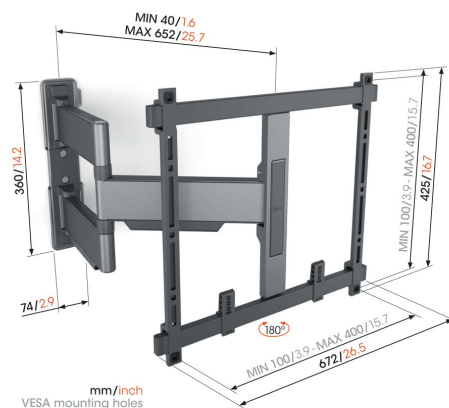

TVM 5445 Support TV Orientable (noir)

Principaux avantages

- Ultra mince et solide - À seulement 4 cm du mur, idéal pour les grands téléviseurs OLED/QLED
- Mouvement fluide OneFinger™ - Grâce aux roulements revêtus et à la précision arbres en acier
- Installez votre support parfaitement nivelé - Niveau à bulle gratuit inclus
- 2D-Leveling™ : Gardez votre téléviseur toujours de niveau - Mise à niveau précise après l'installation (horizontalement et verticalement)
- Patches de protection pour téléviseur - Protégez l'arrière de votre téléviseur avec des patches de protection souples

Support mural TV ultra-plat et orientable pour téléviseurs haut de gamme de 32 à 65 pouces

Avec l'élégant support mural TV ELITE Full-Motion+, vous choisissez le design et la performance. Le support mural est spécialement conçu pour les téléviseurs de 32 à 65 pouces et pesant jusqu'à 35 kg. Il peut être tourné jusqu'à 180°, ce qui vous permet de profiter au mieux de votre téléviseur depuis n'importe quel coin de la pièce. Installez votre téléviseur à seulement 4 cm du mur. Disponible en blanc et en gris platine.

TVM 5445 Support TV Orientable (noir)

Spécifications

N° d'article (SKU)	5854450
Couleur	Noir
EAN emballage unitaire	8712285347948
Dimensions du produit	M
Certifié TÜV	Oui
Pivoter	Jusqu'à 180°
Garantie	15 ans
Dimensions min. écran (pouce)	32
Dimensions max. écran (pouce)	65
Charge max. (kg)	35
Dim. max. boulon	M8
Hauteur max. interface (mm)	425
Largeur max. interface (mm)	460
Rangement des câbles	Serre-câbles pour gestion des câbles à l'arrière de votre téléviseur CIS® Cable Inlay System
Distance max. au mur (mm)	562
Modèle max. trous de fixations hor. (mm)	400
Modèle max. trous de fixation vert. (mm)	400
Distance min. au mur (mm)	40
Modèle min. trous de fixations hor. (mm)	100
Modèle min. trous de fixation vert. (mm)	100
Nombre de points de pivot	3
Niveau à bulle fourni	Oui