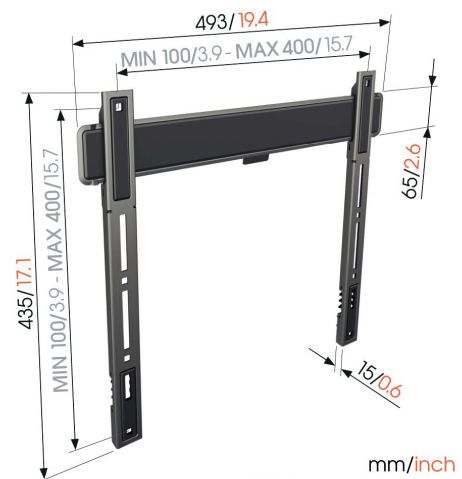

## TVM 5405 Flache TV-Wandhalterung

### Entscheidende Vorteile

- Unsere flachste Wandhalterung - Nur 1,5 cm von der Wand entfernt, ideal für große OLED/QLED-Fernseher
- Für die größten Bildschirme geschaffen - Unterstützt ein maximales Gewicht von 75/100 kg, sicherheitsgeprüft
- Sichern Sie Ihren Fernseher mit einem einzigen Klick - Einfaches Sichern oder Lösen des Fernsehers durch Auto-ClickLoc™
- Halten Sie Ihren Fernseher immer gerade - Einfaches vertikales Nivellieren nach der Installation
- TV-Schutzkappen - Weiche Schutzkappen schützen die Rückseite Ihres Fernsehers

### Extrem flache TV-Wandhalterung für Fernseher von 32 bis 77 Zoll

Wollen Sie Ihren großen Fernseher so flach wie möglich an der Wand montieren? Diese ultraschlanke ELITE Fixed TV-Wandhalterung wurde speziell für Ihre Bedürfnisse entwickelt. Sie ist für Fernseher von 32 bis 77 Zoll mit einem maximalen Gewicht bis zu 75 kg geeignet und lässt nur 1,5 cm Platz zwischen Fernseher und Wand. Die ELITE Fixed TV-Wandhalterung ist eine feste Wandhalterung ohne Dreh- oder Neigefunktion, die sich perfekt dafür eignet, direkt vor dem Fernseher zu sitzen.

### Technische Daten

Artikelnummer (SKU)	5854050
Farbe	Schwarz
EAN-Einzelbox	8712285353086
Produktgröße	M
TÜV-zertifiziert	Ja
Garantie	15 Jahre
Min. Bildschirmgröße (Zoll)	32
Max. Bildschirmgröße (Zoll)	77
Max. Gewichtslast (kg)	75
Max. Schraubengröße	M8
Max. Breite der Schnittstelle (mm)	493
Kabelführung	Kabelhalter
Max. horizontale Lochung (mm)	400
Max. vertikale Lochung (mm)	400
Min. Abstand zur Wand (mm)	15
Min. horizontale Lochung (mm)	100
Min. vertikale Lochung (mm)	100
Wasserwaage enthalten	Ja