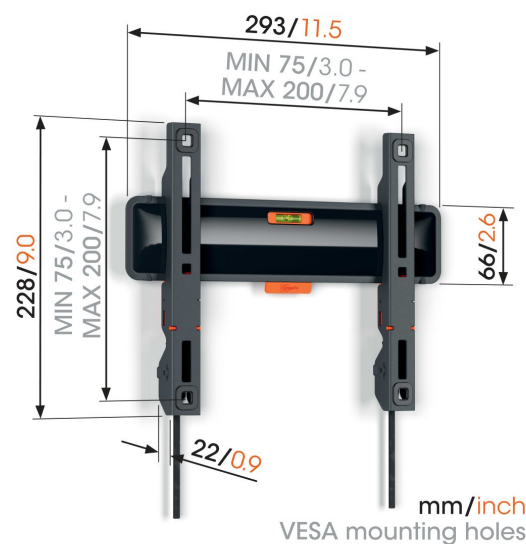

TVM 3205 Support TV Fixe

Principaux avantages

- Encadré comme un tableau : à seulement 2,2 cm du mur
- Verrouillez votre téléviseur d'un simple clic grâce à ClickLoc™
- Niveau à bulle fourni
- Patches de protection pour téléviseur - Protégez l'arrière de votre téléviseur avec des patches de protection souples
- Accès aux câbles facilité

Élégant et sûr : support mural TV plat pour téléviseurs de 19 à 50 pouces

Ce support mural TV de la gamme COMFORT Fixed est la solution idéale si vous souhaitez fixer votre téléviseur au mur de manière sûre et élégante. Le support mural TV convient aux téléviseurs de 19 à 50 pouces pesant jusqu'à 30 kg. Installez votre téléviseur à seulement 2,2 cm du mur. Le support mural TV COMFORT Fixed est un support mural fixe. Il ne peut pas être tourné ou incliné. Le choix idéal si vous êtes assis directement devant le téléviseur.

TVM 3205 Support TV Fixe

Spécifications

N° d'article (SKU)	3832050
Couleur	Noir
EAN emballage unitaire	8712285347627
Dimensions du produit	S
Hauteur	228
Largeur	293
Certifié TÜV	Oui
Garantie	10 ans
Dimensions min. écran (pouce)	19
Dimensions max. écran (pouce)	50
Charge max. (kg)	30
Min. hole pattern	75mm x 75mm
Max. hole pattern	200mm x 200mm
Dim. max. boulon	M8
Hauteur max. interface (mm)	228
Largeur max. interface (mm)	293
Distance min. au mur (mm)	22
Position de maintenance	Oui
Niveau à bulle fourni	Oui
Modèle universel ou fixe de trous de fixation	Universel