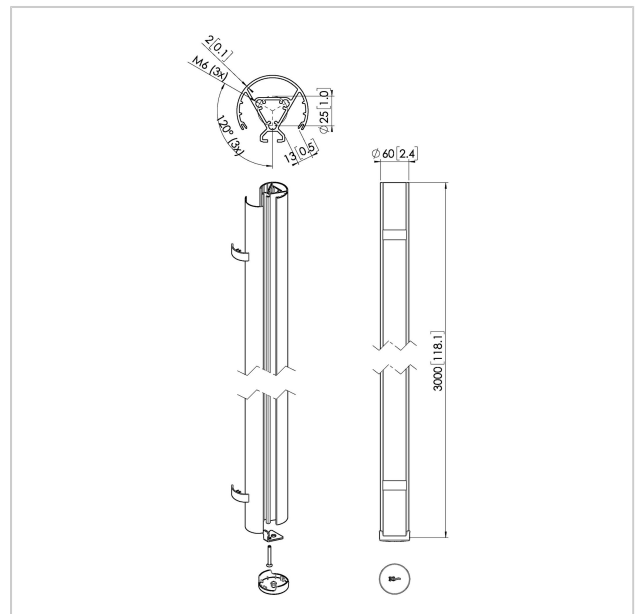

PUC 2430 Profil 300 cm silber

Artikelnummer (SKU)
Farbe

7224304
Silber

Entscheidende Vorteile

- Elegantes erstklassiges Design
- Modulare Komponenten
- Kabelführung
- Auch für geneigte Decken geeignet
- Einfache Installation

Das PUC 2430 ist ein 300 cm Profil und Teil des modularen Connect-it-Systems, mit dem Sie Ihre eigene Deckenlösung für kleine bis mittelgroße Bildschirme zusammenstellen können.

Das PUC 2430 ist mit einem doppelten Kabelführungssystem ausgestattet, mit dem Sie alle Kabel schnell und einfach verbergen können. Da es sich um ein Profil aus Aluminium handelt, kann es mühelos auf die gewünschte Länge zugeschnitten werden. Sie können ein Profil also einfach mit einem der Connect-it-Deckenadapter und einem Connect-it-Adapter kombinieren, und schon haben Sie eine vollständige Deckenlösung.

PUC 2430 Profil 300 cm silber

www.vogels.com

VOGEL'S HOLDING BV 2019 (c) Alle Rechte vorbehalten.
Vorbehaltlich Druckfehler, technischer und Preisänderungen.
Datum:2020-01-29

Technische Daten

Produkttyp-Nummer	PUC 2430
Artikelnummer (SKU)	7224304
Farbe	Silbert
EAN-Einzelbox	8712285344565
Länge	3000
Breite	60
TÜV-zertifiziert	Ja
Garantie	5 Jahre
Max. Gewichtslast (kg)	40
Bildschirme Rückseite an Rückseite	False