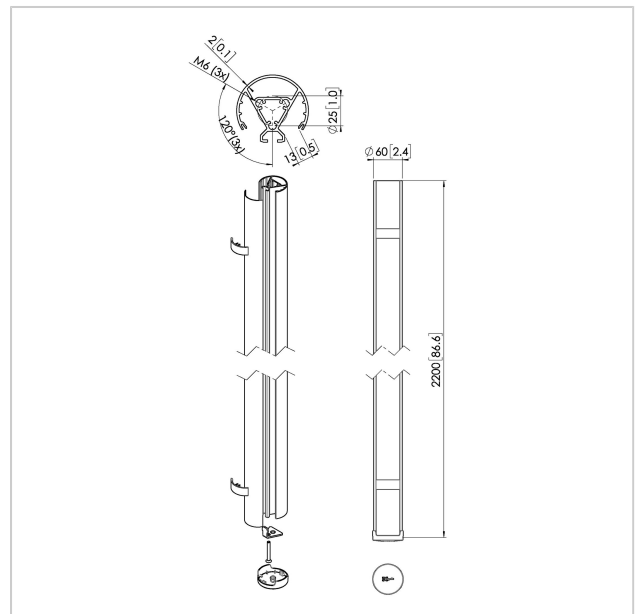

PUC 2422 Profil 220 cm silber

Artikelnummer (SKU)
Farbe

7224224
Silber

Entscheidende Vorteile

- Elegantes erstklassiges Design
- Modulare Komponenten
- Kabelführung
- Auch für geneigte Decken geeignet
- Einfache Installation

Das PUC 2422 ist ein 220 cm Profil und Teil des modularen Connect-it-Systems, mit dem Sie Ihre eigene Deckenlösung für kleine bis mittelgroße Bildschirme zusammenstellen können.

Das PUC 2422 ist mit einem doppelten Kabelführungssystem ausgestattet, mit dem Sie alle Kabel schnell und einfach verbergen können. Da es sich um ein Profil aus Aluminium handelt, kann es mühelos auf die gewünschte Länge zugeschnitten werden. Sie können ein Profil also einfach mit einem der Connect-it-Deckenadapter und einem Connect-it-Adapter kombinieren, und schon haben Sie eine vollständige Deckenlösung.

PUC 2422 Profil 220 cm silber

www.vogels.com

VOGEL'S HOLDING BV 2019 (c) Alle Rechte vorbehalten.
Vorbehaltlich Druckfehler, technischer und Preisänderungen.
Datum:2020-01-29

Technische Daten

| | |
|------------------------------------|---------------|
| Produkttyp-Nummer | PUC 2422 |
| Artikelnummer (SKU) | 7224224 |
| Farbe | Silbert |
| EAN-Einzelbox | 8712285344527 |
| Länge | 2200 |
| Breite | 60 |
| TÜV-zertifiziert | Ja |
| Garantie | 5 Jahre |
| Max. Gewichtslast (kg) | 40 |
| Bildschirme Rückseite an Rückseite | False |