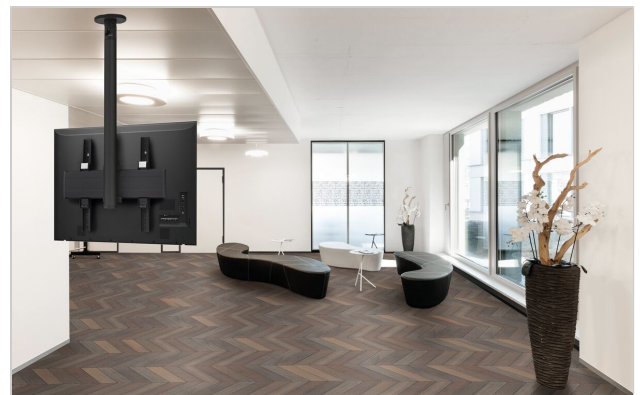

PUC 2422 Profil 220 cm silber

Artikelnummer (SKU)
Farbe

7224224
Silber

Entscheidende Vorteile

- Elegantes erstklassiges Design
- Modulare Komponenten
- Kabelführung
- Auch für geneigte Decken geeignet
- Einfache Installation

Das PUC 2422 ist ein 220 cm Profil und Teil des modularen Connect-it-Systems, mit dem Sie Ihre eigene Deckenlösung für kleine bis mittelgroße Bildschirme zusammenstellen können.

Das PUC 2422 ist mit einem doppelten Kabelführungssystem ausgestattet, mit dem Sie alle Kabel schnell und einfach verbergen können. Da es sich um ein Profil aus Aluminium handelt, kann es mühelos auf die gewünschte Länge zugeschnitten werden. Sie können ein Profil also einfach mit einem der Connect-it-Deckenadapter und einem Connect-it-Adapter kombinieren, und schon haben Sie eine vollständige Deckenlösung.